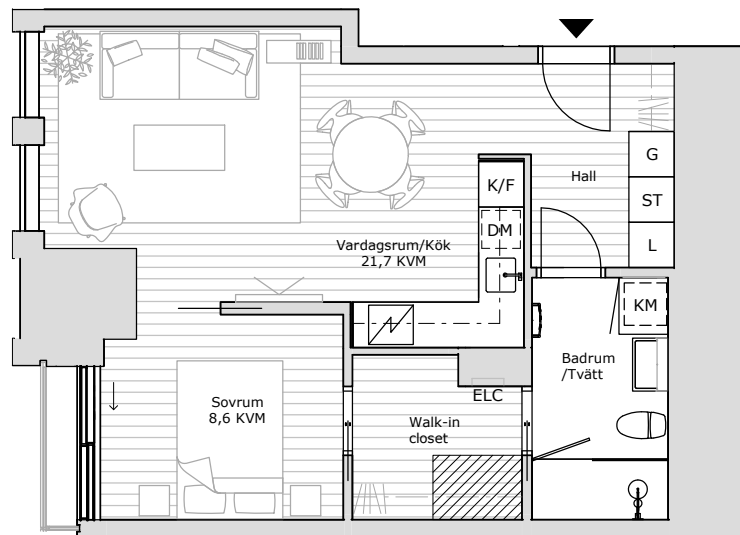

2 ROK
49 KVM
PLAN 04
LGH 1401

KARLATORNET

GÖTEBORG

 FÖRRÅDSYTA I LÄGENHET:
1 KVM AV TOTALT 1 KVM

 G	GARDEROB	 DM	DISKMASKIN
 L	LINNESKÅP		INDUKTIONSHÄLL
 ST	STÄDSKÅP	 K/F	KOMBINERAD KYL OCH FRYS
 KM	KOMBIMASKIN	 HS	HÖGSKÅP
 ELC	ELCENTRAL/TEKNIK	 VL	VENTILATION
	KLÄDFÖRVARING/ HATTHYLLA		