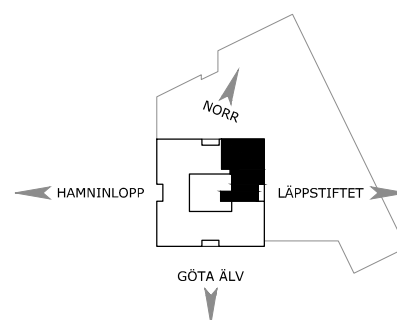

5 ROK
 190 KVM
 2056 SQF
 PLAN 66
 LGH 7602

KARLATORNET

GÖTEBORG

- ♦ Generöst master sovrum med stort ensuite badrum och balkong i västerläge med utsikt mot staden
- ♦ Bastu
- ♦ Stort sällskapskök
- ♦ Separat vinrum/skaffereri
- ♦ Rymligt bibliotek med stor flexibilitet i användning
- ♦ Hörnläge

G	GARDEROB	DM	DISKMASKIN
L	LINNESKÅP	IND	INDUKTIONSHÄLL
KL	KLÄDFÖRVARING	K/F	KOMBINERAD KYL OCH FRYS
ST	STÅDSKÅP	K	KYL
TM	TVÄTTMASKIN	F	FRYS
TT	TORKTUMLARE	VK	VINKYL
KM	KOMBIMASKIN	U	UGN OCH MIKRO I HÖGSKÅP
T	TEKNIK	HS	HÖGSKÅP
M	MATTA		

PLAN 66

DATUM: 2 FEBRUARI 2017
 MED RESERVATION FÖR TRYCKFEL OCH EVENTUELLA ÄNDRINGAR.
 AVVIKELSER KAN FÖREKOMMA, YTANGIVELSER ÄR PRELIMINÄRA

0 1m 2m 3m 4m 5m
 SKALA 1:125