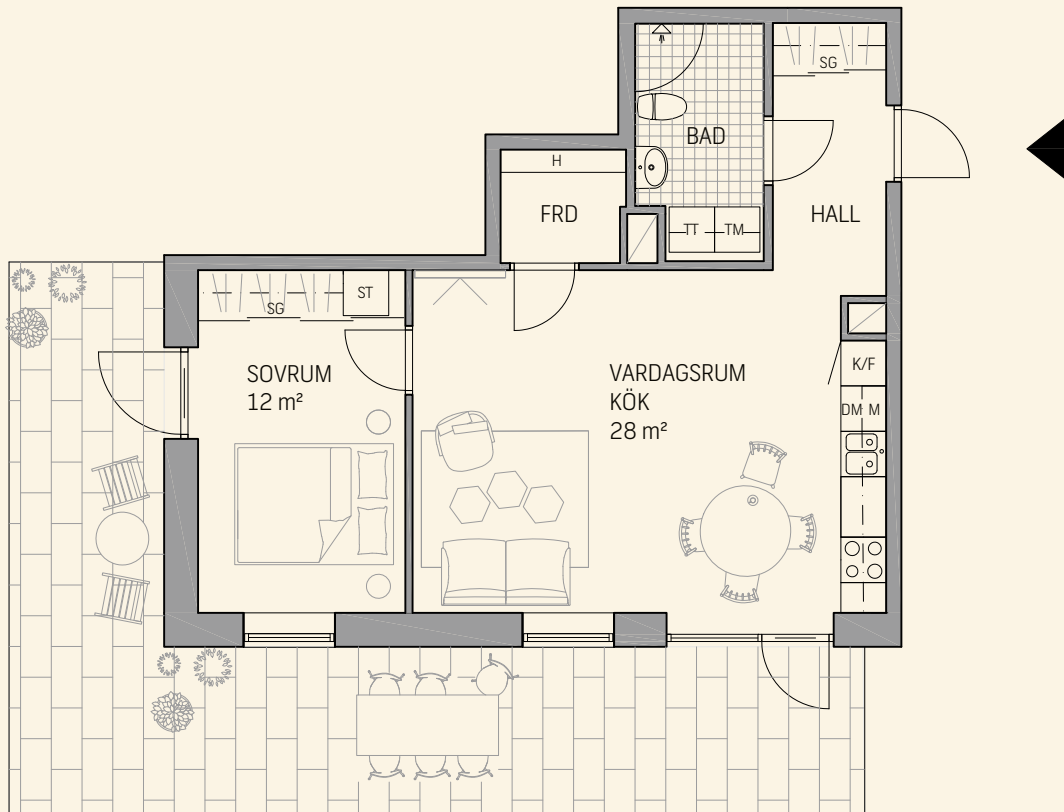

2

ROK

Yta 54 m²
Plan 1
Lgh nr 1001

Uteplats i
sydost

SG Skjutdörrsgarderob	TM Tvättmaskin	K/F Kombinerad kyl och frys
H Hylla i förråd (FRD)	TT Torktumlare	○ ○ Häll med ugn
ST Städskåp	DM Diskmaskin	M Microvågsugn

Bröstningshöjd fönster: 0,6 m

0 1 2 3 4 5m

skala 1:100