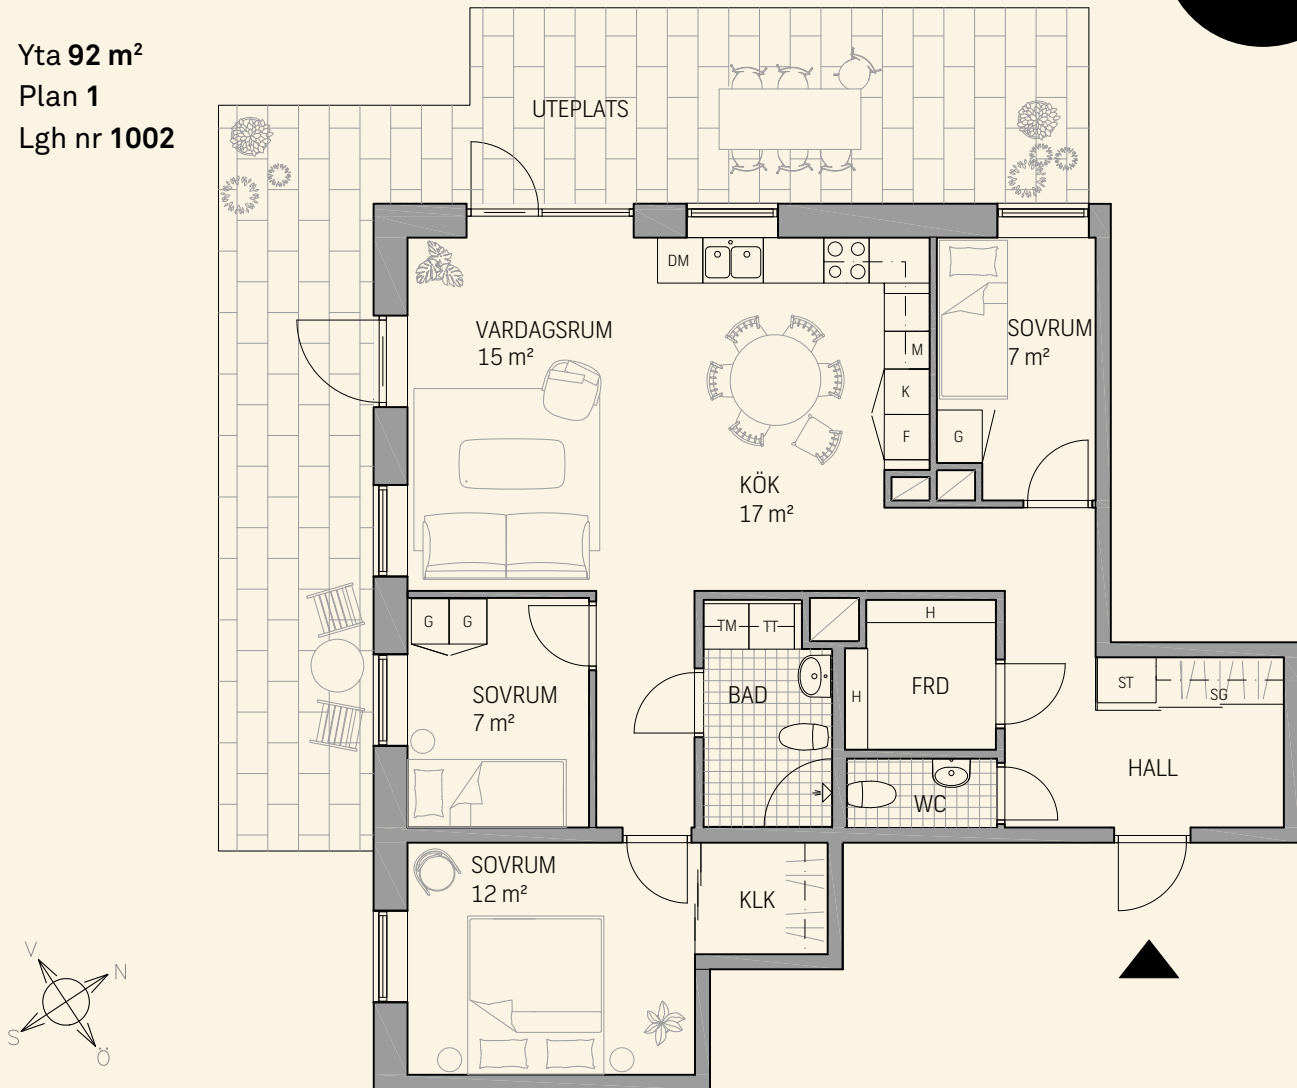

4

ROK

Yta 92 m²
Plan 1
Lgh nr 1002

Uteplats i
Sydväst

SG	Skjutdörrsgarderob	TM	Tvättmaskin	K	Kyl
H	Hylla i förråd (FRD)	TT	Torktumlare	F	Frys
ST	Städsåp	DM	Diskmaskin	○ ○	Häll med ugn
G	Garderob	KLK	Klädkammare	M	Microvågsugn

Bröstningshöjd fönster: 0,6/0,9 m

0 1 2 3 4 5m

skala 1:100