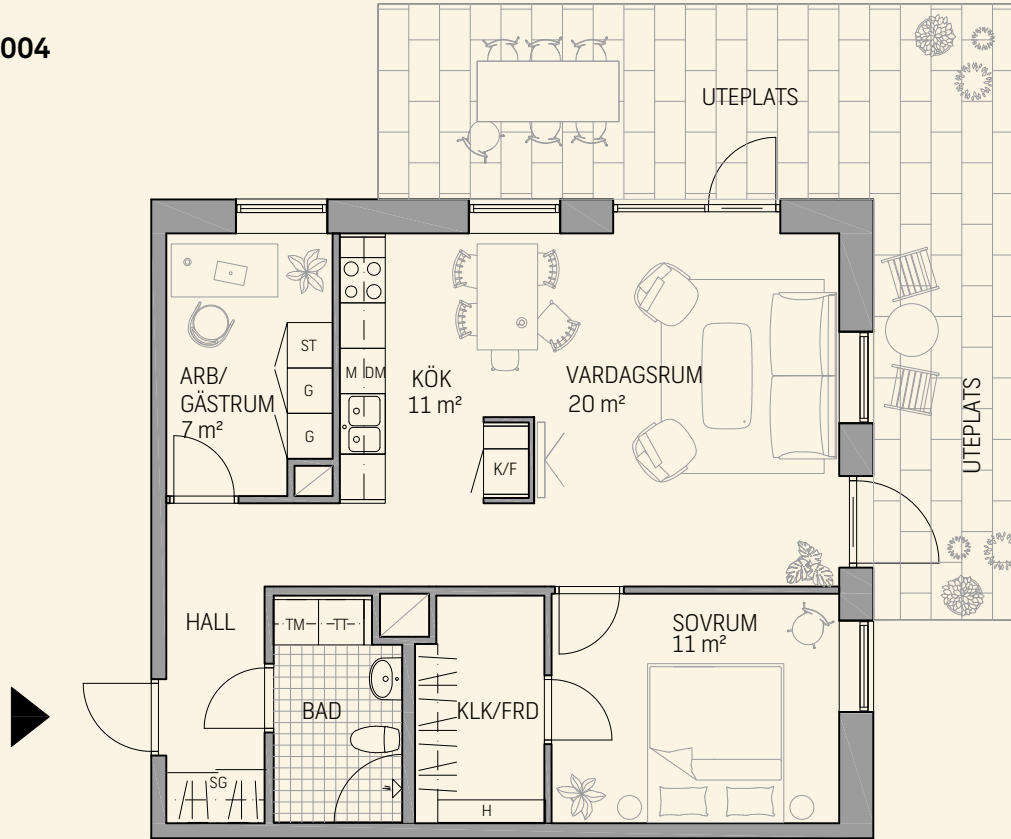

3

ROK

Yta 70 m²

Plan 1

Lgh nr 1004

Stor
uteplats

SG	Skjutdörrsgarderob	TM	Tvättmaskin	K/F	Kombinerad kyl och frys
H	Hylla i förråd (FRD)	TT	Torktumlare	DM	Diskmaskin
ST	Städsåp	KLK	Klädkammare	M	Microvågsugn
G	Garderob	FRD	Förråd	○ ○	Häll med ugn

Bröstningshöjd fönster: 0,6 m

0 1 2 3 4 5m

skala 1:100