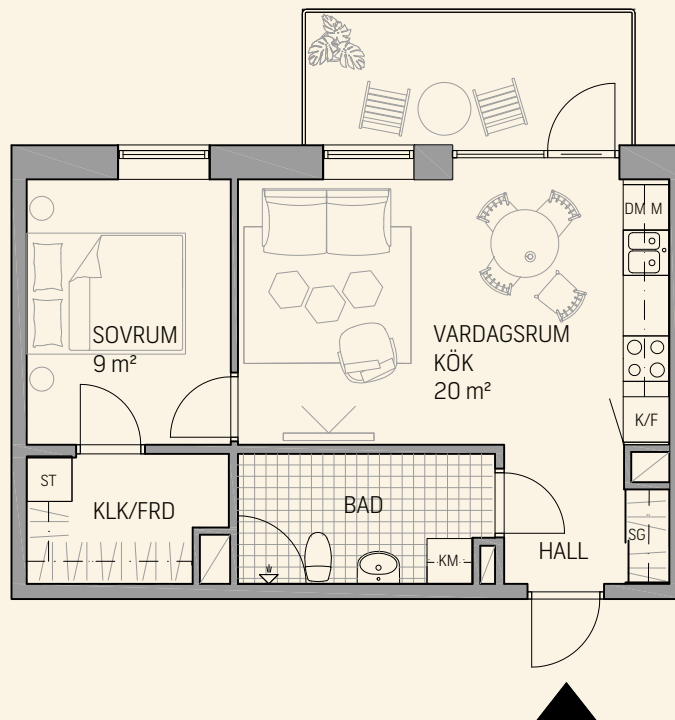

2

ROK

Yta 45 m²

Plan 2-8

Lgh nr 1101, 1201, 1301, 1401, 1501, 1601, 1701

SG Skjutdörrsgarderob	KM Kombimaskin	K/F Kombinerad kyl och frys
FRD Förråd	KLK Klädkammare	DM Diskmaskin
ST Städsåp	Häll med ugn	M Microvågsugn

Bröstningshöjd fönster: 0,6 m