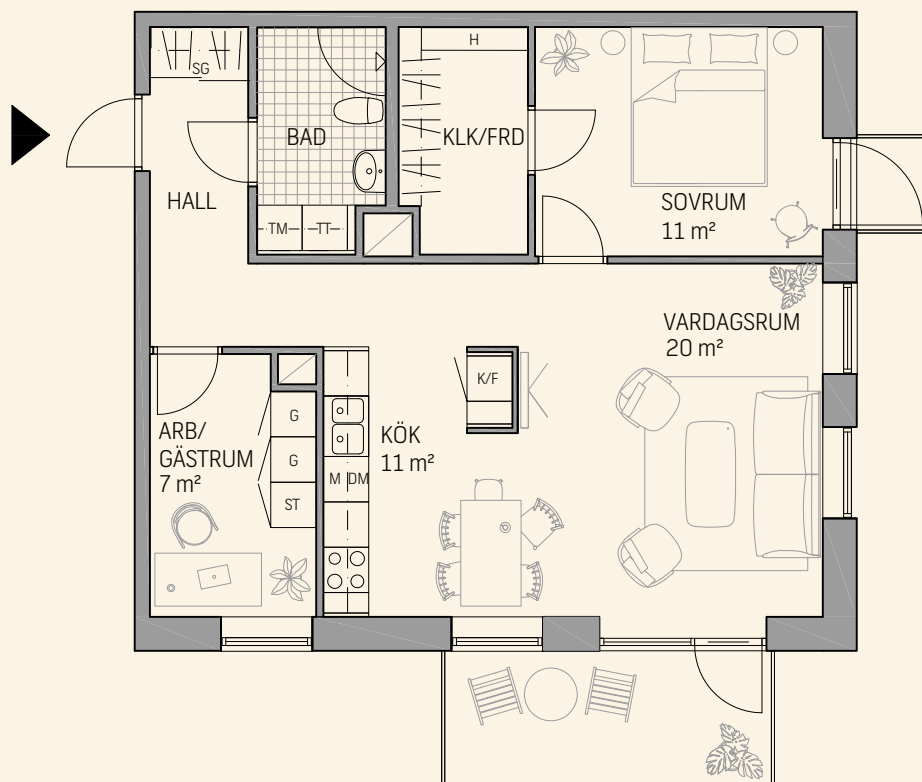

## ROK

Yta 70 m<sup>2</sup>

Plan 2, 5, 7 och 8

Lgh nr 1103, 1403, 1603, 1703

Ljus hörn-  
lägenhet

<b>SG</b> Skjutdörrsgarderob	<b>TM</b> Tvättmaskin	<b>K/F</b> Kombinerad kyl & frys
<b>H</b> Hylla i förråd (FRD)	<b>TT</b> Torktumlare	<b>DM</b> Diskmaskin
<b>ST</b> Städskåp	<b>KLK</b> Klädkammare	<b>○ ○</b> Häll med ugn
<b>G</b> Garderob	<b>FRD</b> Förråd	<b>M</b> Microvågsugn

Bröstningshöjd fönster: 0,6 m

0 1 2 3 4 5m

skala 1:100