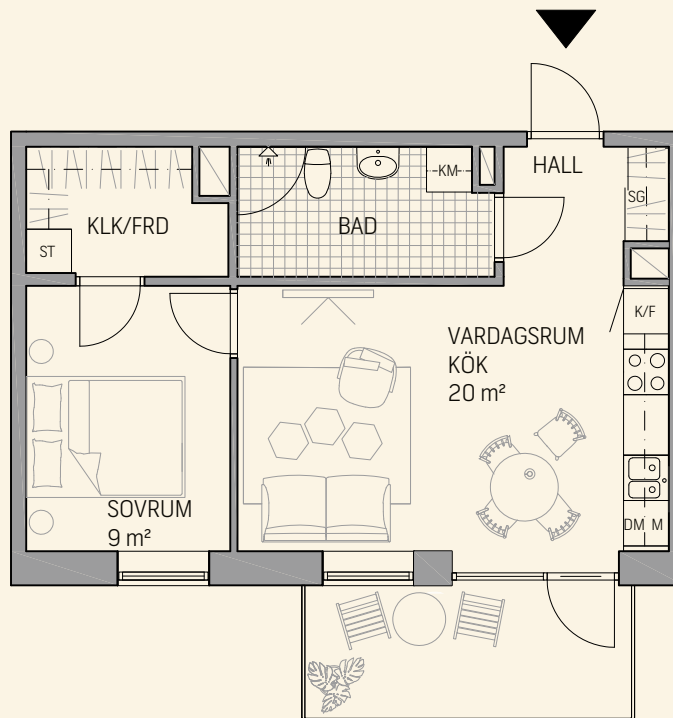

2

ROK

Balkong
mot grönska

Yta 45 m²

Plan 2-8

Lgh nr 1104, 1204, 1304, 1404, 1504, 1604, 1704

SG Skjutdörrsgarderob	KM Kombimaskin	K/F Kombinerad kyl och frys
FRD Förråd	KLK Klädkammare	DM Diskmaskin
ST Städsåp	Häll med ugn	M Microvågsugn

Bröstningshöjd fönster: 0,6 m