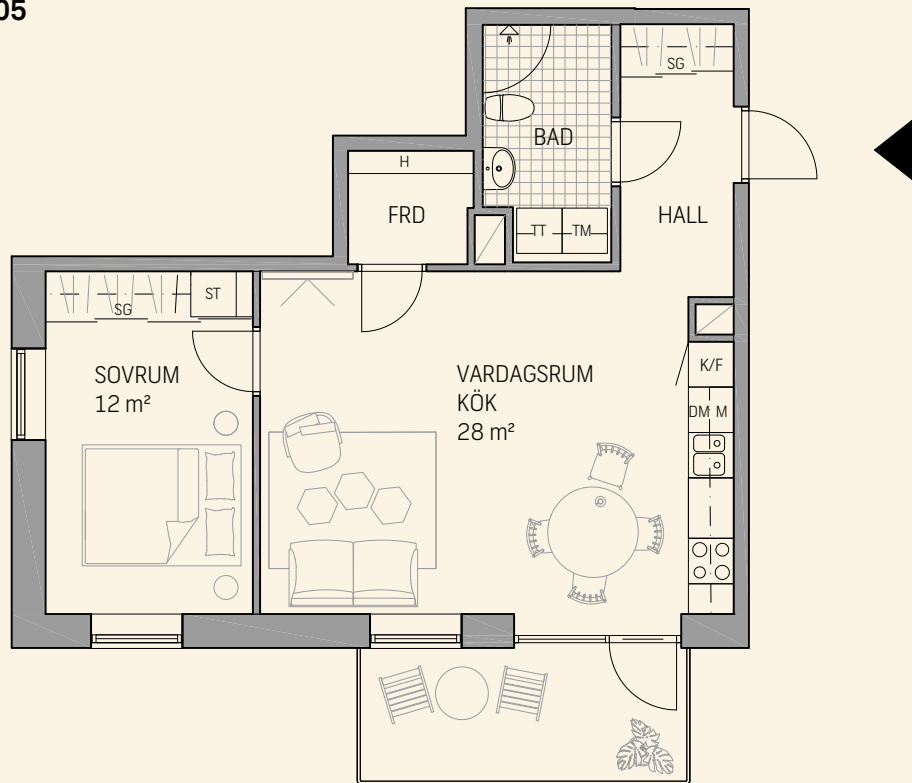

2

ROK

Yta 54 m²

Plan 2, 5, 7 och 8

Lgh nr 1105, 1405, 1605, 1705

SG Skjutdörrsgarderob	TM Tvättmaskin	K/F Kombinerad kyl och frys
H Hylla i förråd (FRD)	TT Torktumlare	Häll med ugn
ST Städskåp	DM Diskmaskin	M Microvågsugn

Bröstningshöjd fönster: 0,6 m

0 1 2 3 4 5m

skala 1:100