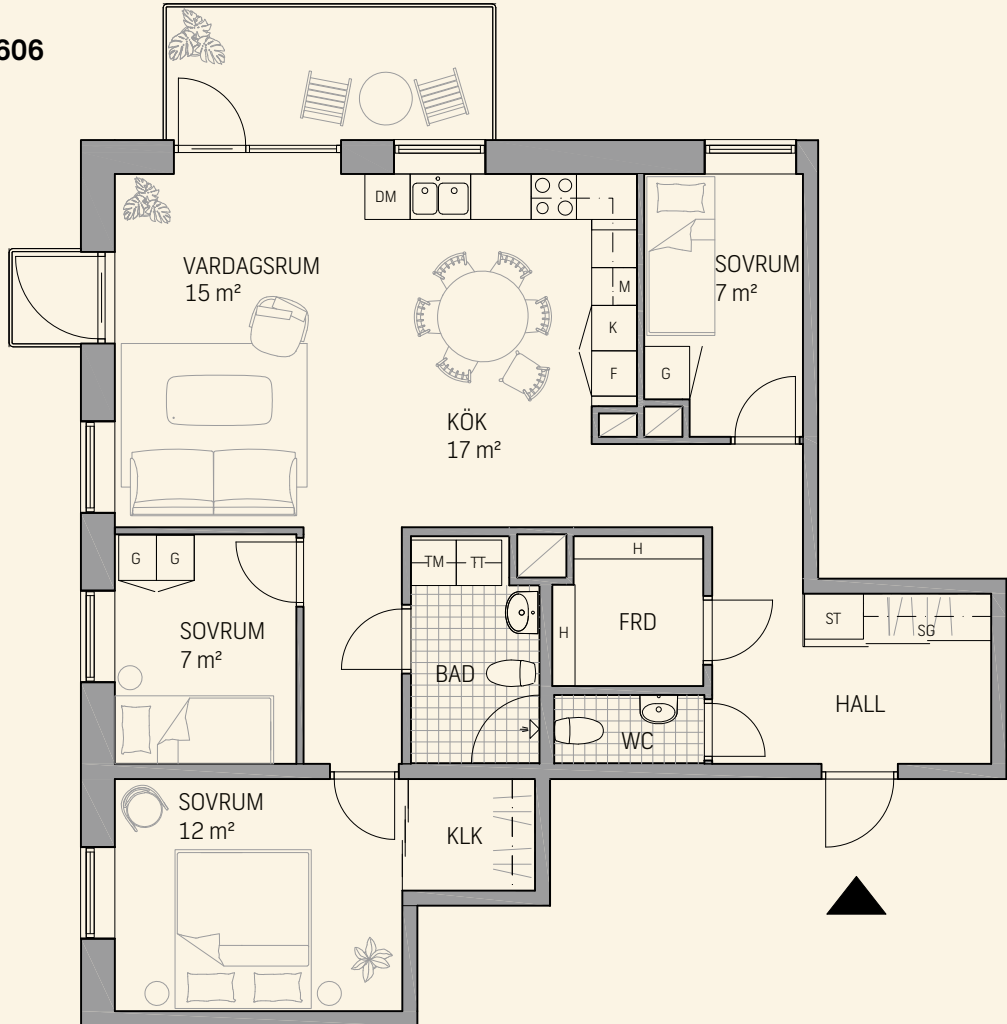

4

ROK

Yta 92 m²

Plan 2, 5 och 7

Lgh nr 1106, 1406, 1606

SG Skjutdörrsgarderob	TM Tvättmaskin	K Kyl
H Hylla i förråd (FRD)	TT Torktumlare	F Frys
ST Städskåp	DM Diskmaskin	 Häll med ugn
G Garderob	KLK Klädkammare	M Microvågsugn

Bröstningshöjd fönster: 0,6/0,9 m

0 1 2 3 4 5m

skala 1:100