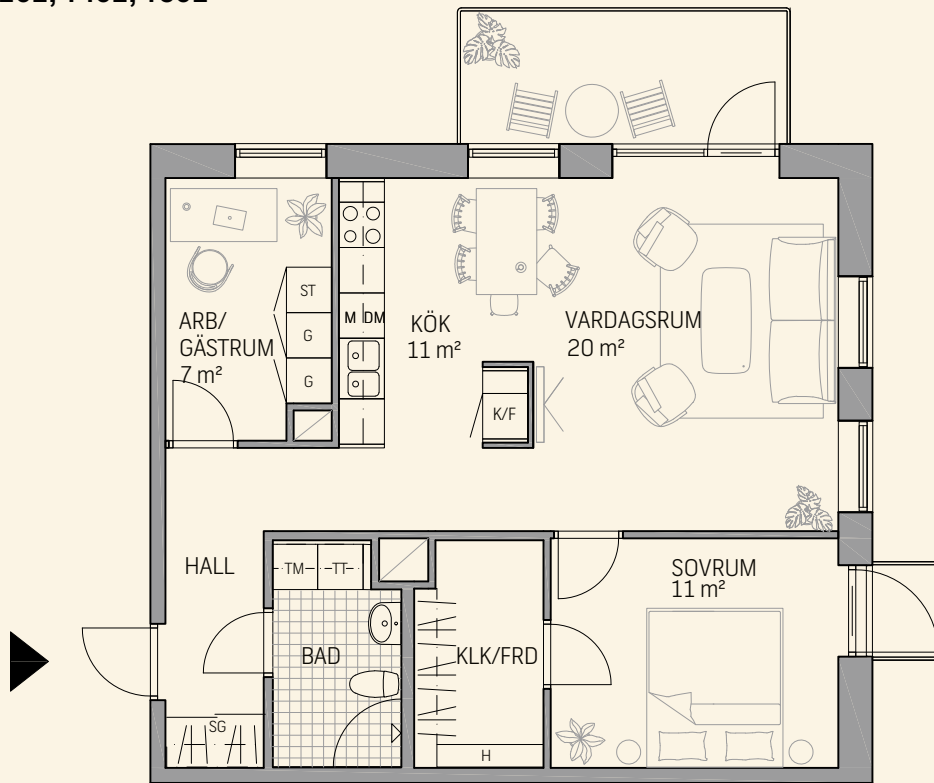

## ROK

Yta 70 m<sup>2</sup>

Plan 3, 5 och 6,

Lgh nr 1202, 1402, 1502

**Balkong i  
kvällsol**

<b>SG</b> Skjutdörrsgarderob	<b>TM</b> Tvättmaskin	<b>K/F</b> Kombinerad kyl och frys
<b>H</b> Hylla i förråd (FRD)	<b>TT</b> Torktumlare	<b>DM</b> Diskmaskin
<b>ST</b> Städskåp	<b>KLK</b> Klädkammare	<b>M</b> Microvågsugn
<b>G</b> Garderob	<b>FRD</b> Förråd	<b>○ ○</b> Häll med ugn