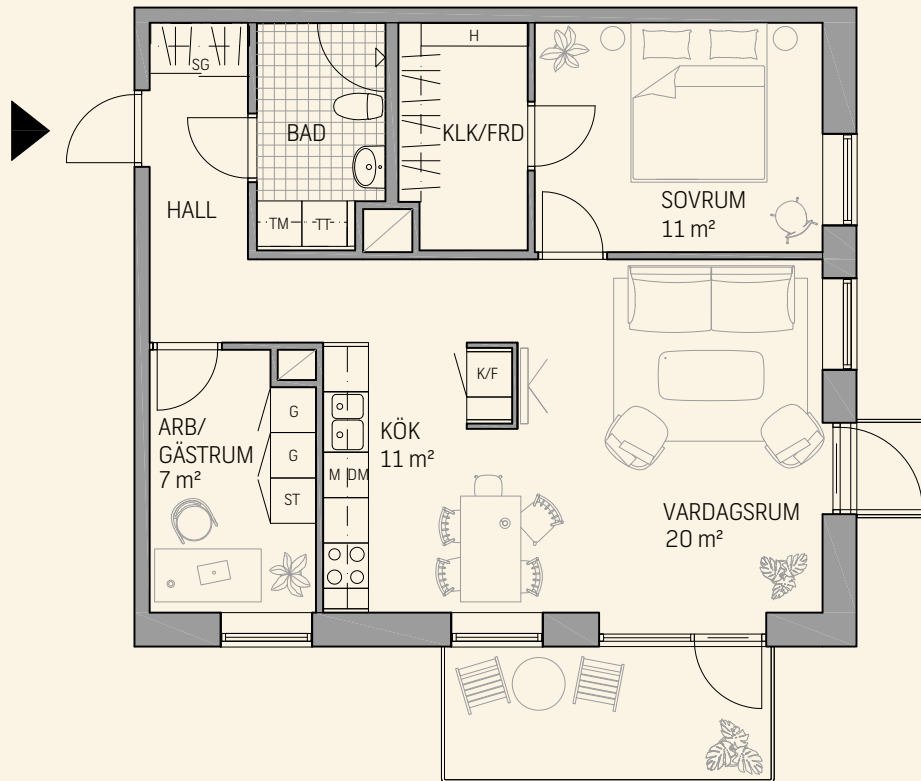

3

ROK

Yta 70 m²

Plan 3, plan , plan 6

Lgh nr 1203, 1503

SG Skjutdörrsgarderob	TM Tvättmaskin	K/F Kombinerad kyl & frys
H Hylla i förråd (FRD)	TT Torktumlare	DM Diskmaskin
ST Städskåp	KLK Klädkammare	○ ○ Häll med ugn
G Garderob	FRD Förråd	M Microvågsugn

Bröstningshöjd fönster: 0,6 m

0 1 2 3 4 5m

skala 1:100