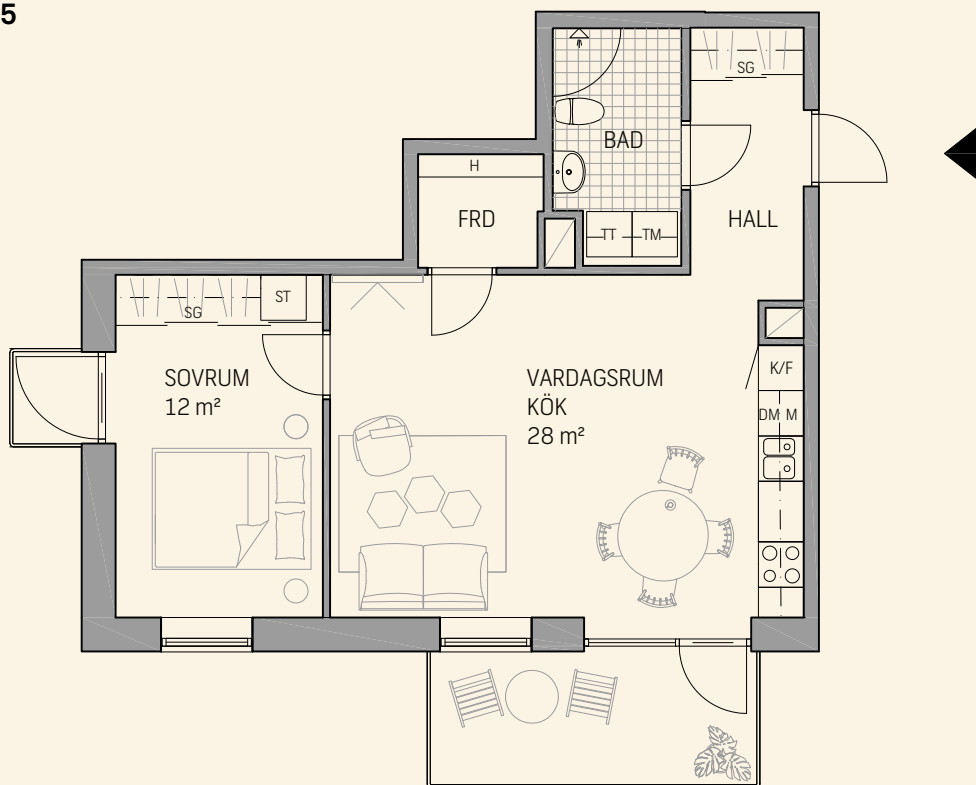

2

ROK

Dubbla
ljusinsläpp

Yta 54 m²

Plan 3, 4 och 6

Lgh nr 1205, 1305, 1505

SG Skjutdörrsgarderob	TM Tvättmaskin	K/F Kombinerad kyl och frys
H Hylla i förråd (FRD)	TT Torktumlare	○ ○ Häll med ugn
ST Städskåp	DM Diskmaskin	M Microvågsugn

Bröstningshöjd fönster: 0,6 m

0 1 2 3 4 5m

skala 1:100