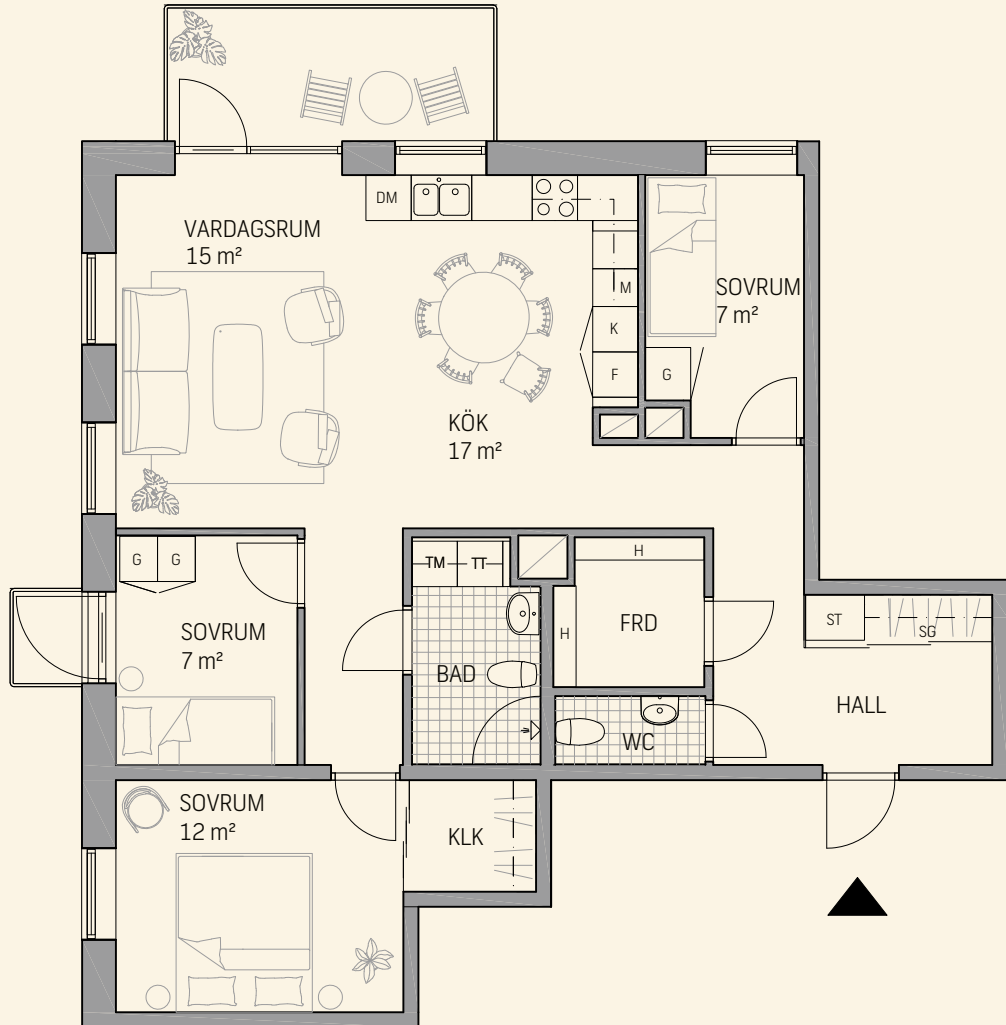

4

ROK

För familjen

Yta 92 m²

Plan 3 och 6

Lgh nr 1206, 1506

SG	Skjutdörrsgarderob	TM	Tvättmaskin	K	Kyl
H	Hylla i förråd (FRD)	TT	Torktumlare	F	Frys
ST	Städsåp	DM	Diskmaskin	○ ○	Häll med ugn
G	Garderob	KLK	Klädkammare	M	Microvågsugn

Bröstningshöjd fönster: 0,6/0,9 m

0 1 2 3 4 5m

skala 1:100