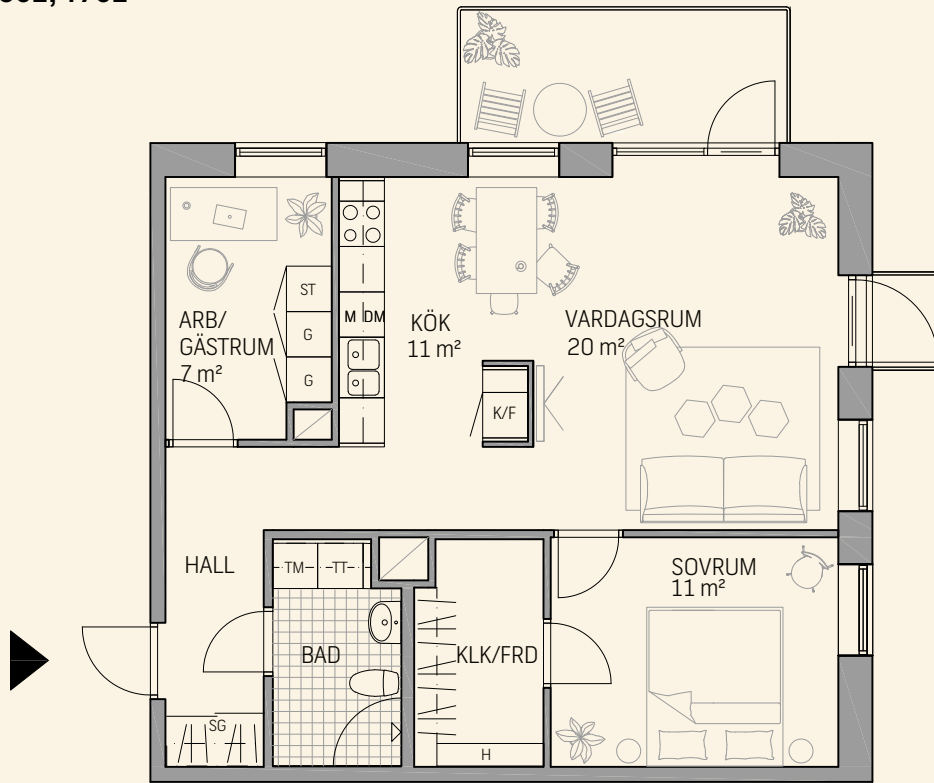

3

ROK

Läktarläge

Yta 70 m²

Plan 4 och 8

Lgh nr 1302, 1702

SG Skjutdörrsgarderob	TM Tvättmaskin	K/F Kombinerad kyl och frys
H Hylla i förråd (FRD)	TT Torktumlare	DM Diskmaskin
ST Städskåp	KLK Klädkammare	M Microvågsugn
G Garderob	FRD Förråd	○ ○ Häll med ugn

Bröstningshöjd fönster: 0,6 m

0 1 2 3 4 5m

skala 1:100