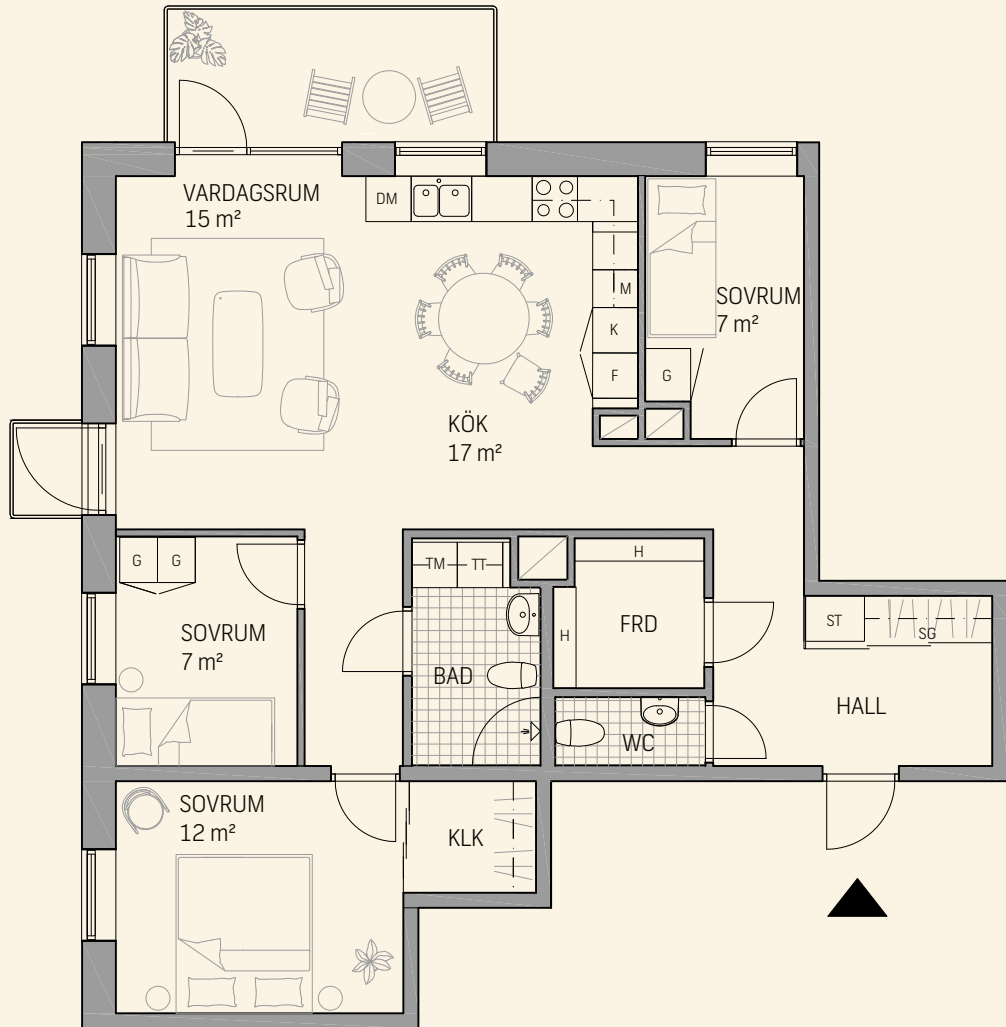

4

ROK

Yta 92 m²

Plan 4 och 8

Lgh nr 1306, 1706

SG	Skjutdörrsgarderob	TM	Tvättmaskin	K	Kyl
H	Hylla i förråd (FRD)	TT	Torktumlare	F	Frys
ST	Städskåp	DM	Diskmaskin	○ ○	Häll med ugn
G	Garderob	KLK	Klädkammare	M	Microvågsugn

Bröstningshöjd fönster: 0,6/0,9 m

0 1 2 3 4 5m

skala 1:100