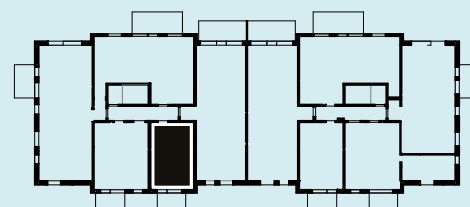

1

ROK

Yta 31 m²

Våning 2-6

Lgh nr 4-1103, 4-1203,
4-1303, 4-1403, 4-1503

Morgonsol

G Garderob	DM Diskmaskin	M Mikro i överskåp
Klädförvaring	K Kyl	BH Bröstningshöjd 0,6 m där inget annat anges.
ST Städ	F Frys	KLK Klädkammare
TM Tvättmaskin	H Högskåp	FRD Förråd
TT Torktumlare	Induktionshäll med ugn	TF Takfönster
KM Kombimaskin	U Inbyggnadsugn, inbyggnadsmikro	SG Skjutdörrsgarderob
	UM	TH Takhöjd 2,5 m där inget annat anges.

skala 1:100
0 1 2 3 4 5m