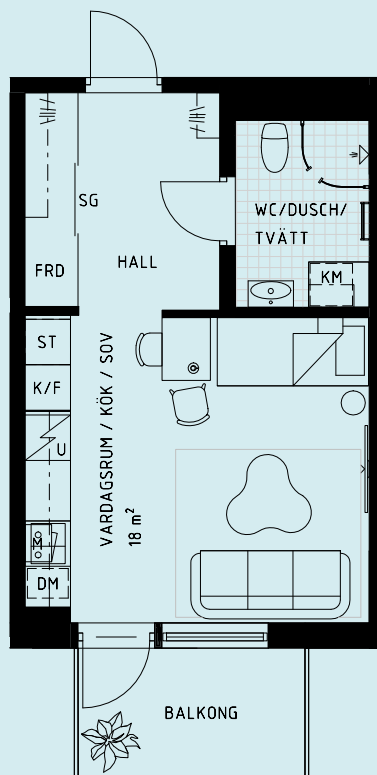

1

ROK

Yta 31 m²

Våning 2-6

Lgh nr 4-1103, 4-1203,
4-1303, 4-1403, 4-1503

Morgonsol

G Garderob	DM Diskmaskin	M Mikro i överskåp
Klädförvaring	K Kyl	BH Bröstningshöjd 0,6 m där inget annat anges.
ST Städ	F Frys	KLK Klädkammare
TM Tvättmaskin	H Högskåp	FRD Förråd
TT Torktumlare	Induktionshäll med ugn	TF Takfönster
KM Kombimaskin	U Inbyggnadsugn, inbyggnadsmikro	SG Skjutdörrsgarderob
	UM	TH Takhöjd 2,5 m där inget annat anges.

skala 1:100
0 1 2 3 4 5m