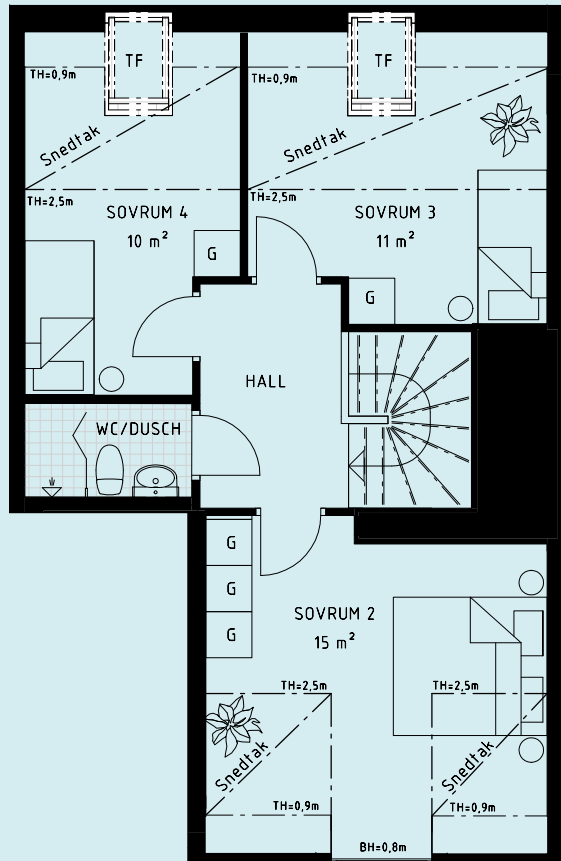

Med  
svängom

Våning 8

Lgh nr 4-1601 - Plan 2

G Garderob	DM Diskmaskin	M Mikro i överskåp
Klädförvaring	K Kyl	BH Bröstningshöjd 0,6 m där inget annat anges.
ST Städ	F Frys	KLK Klädkammare
TM Tvättmaskin	H Högskåp	FRD Förråd
TT Torktumlare	Induktionshäll med ugn	TF Takfönster
KM Kombimaskin	U/M Inbyggnadsugn, inbyggnadsmikro	SG Skjutdörrsgarderob
		TH Takhöjd 2,5 m där inget annat anges.

skala 1:100  
0 1 2 3 4 5m