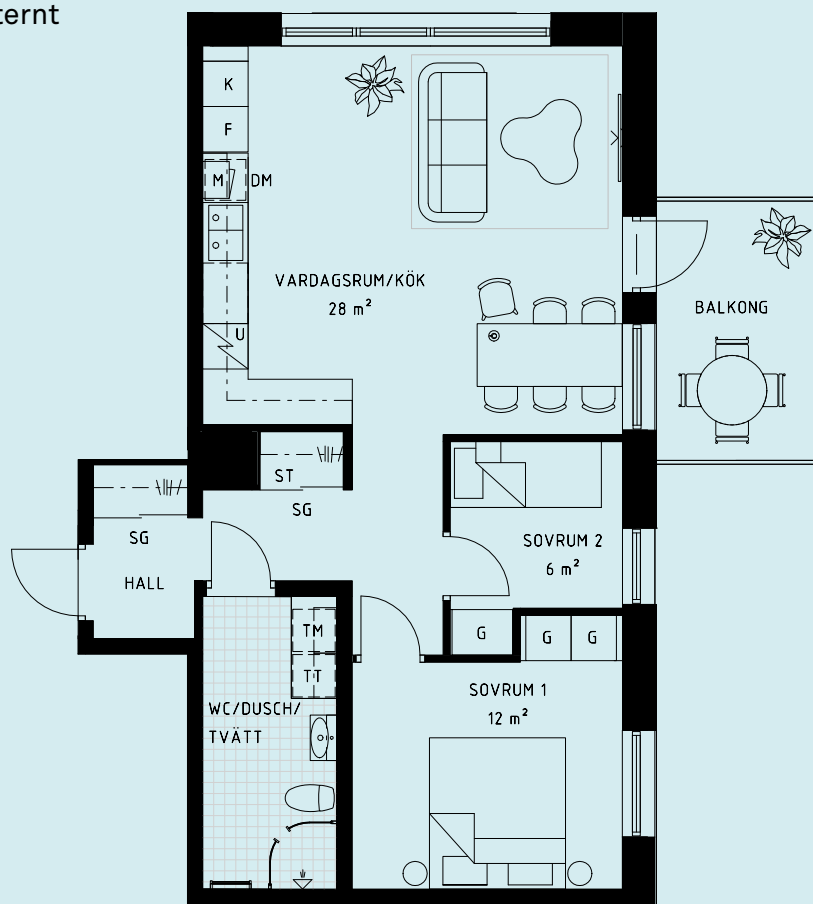

# 3

## ROK

Gavelläge

Yta 65 m<sup>2</sup>

Våning 3-6

Lgh nr 5-1201, 5-1301,  
5-1401, 5-1501Lägenheten har externt  
förråd (3m<sup>2</sup>)  
på entréplan.

G Garderoab	DM Diskmaskin	M Mikro i överskåp
Klädförvaring	K Kyl	BH Bröstningshöjd 0,6 m där inget annat anges.
ST Städ	F Frys	KLK Klädkammare
TM Tvättmaskin	H Högsåp	FRD Förråd
TT Torktumlare	Induktionshäll med ugn	TF Takfönster
KM Kombimaskin	Inbyggnadsugn, inbyggnadsmikro	SG Skjutdörrsgarderoab
		TH Takhöjd 2,5 m där inget annat anges.

skala 1:100  
0 1 2 3 4 5m