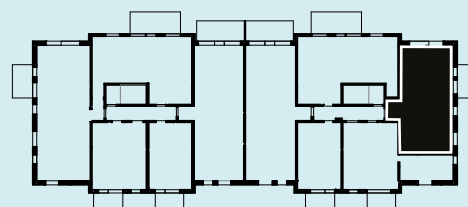

## ROK

Gavelläge

Yta 65 m<sup>2</sup>

Våning 3-6

Lgh nr 5-1201, 5-1301,  
5-1401, 5-1501Lägenheten har externt  
förråd (3m<sup>2</sup>)  
på entréplan.

G Garderoab	DM Diskmaskin	M Mikro i överskåp
Klädförvaring	K Kyl	BH Bröstningshöjd 0,6 m där inget annat anges.
ST Städ	F Frys	KLK Klädkammare
TM Tvättmaskin	H Högsåp	FRD Förråd
TT Torktumlare	Induktionshäll med ugn	TF Takfönster
KM Kombimaskin	Inbyggnadsugn, inbyggnadsmikro	SG Skjutdörrsgarderoab
		TH Takhöjd 2,5 m där inget annat anges.