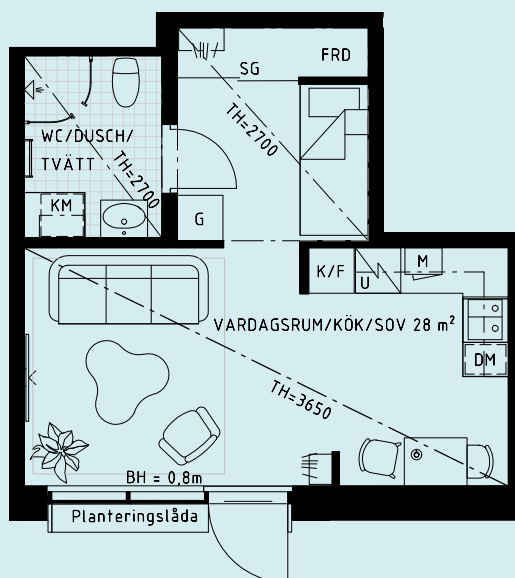

1

ROK

Yta 33 m²

Våning 1

Lgh nr 5-1003

 Högt i tak

 G Garderoab	 DM Diskmaskin	 M Mikro i överskåp
 Klädförvaring	 K Kyl	BH Bröstningshöjd 0,6 m där inget annat anges.
 ST Städ	 F Frys	KLK Klädkammare
 TM Tvättmaskin	 H Högskåp	FRD Förråd
 TT Torktumlare	 U Induktionshäll med ugn	TF Takfönster
 KM Kombimaskin	 UM Inbyggnadsugn, inbyggnadsmikro	SG Skjutdörrsgarderoab
		TH Takhöjd 2,5 m där inget annat anges.

skala 1:100