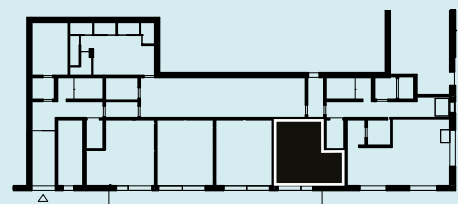

1

ROK

Yta 33 m²

Våning 1

Lgh nr 5-1003

 Högt i tak

 G Garderoab	 DM Diskmaskin	 M Mikro i överskåp
 Klädförvaring	 K Kyl	BH Bröstningshöjd 0,6 m där inget annat anges.
 ST Städ	 F Frys	KLK Klädkammare
 TM Tvättmaskin	 H Högskåp	FRD Förråd
 TT Torktumlare	 U Induktionshäll med ugn	TF Takfönster
 KM Kombimaskin	 UM Inbyggnadsugn, inbyggnadsmikro	SG Skjutdörrsgarderoab
		TH Takhöjd 2,5 m där inget annat anges.

skala 1:100