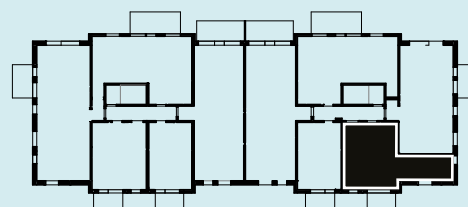

2

ROK

Yta 50 m²

Våning 2-6

Lgh nr 5-1102, 5-1202,
5-1302, 5-1402, 5-1502

Hörnläge

| | | |
|----------------|------------------------------------|--|
| G Garderoab | DM Diskmaskin | M Mikro i överskåp |
| Klädförvaring | K Kyl | BH Bröstningshöjd 0,6 m där inget annat anges. |
| ST Städ | F Frys | KLK Klädkammare |
| TM Tvättmaskin | H Högsåp | FRD Förråd |
| TT Torktumlare | Induktionshåll med ugn | TF Takfönster |
| KM Kombimaskin | U/M Inbyggnadsugn, inbyggnadsmikro | SG Skjutdörrsgarderoab |
| | | TH Takhöjd 2,5 m där inget annat anges. |

skala 1:100
0 1 2 3 4 5m