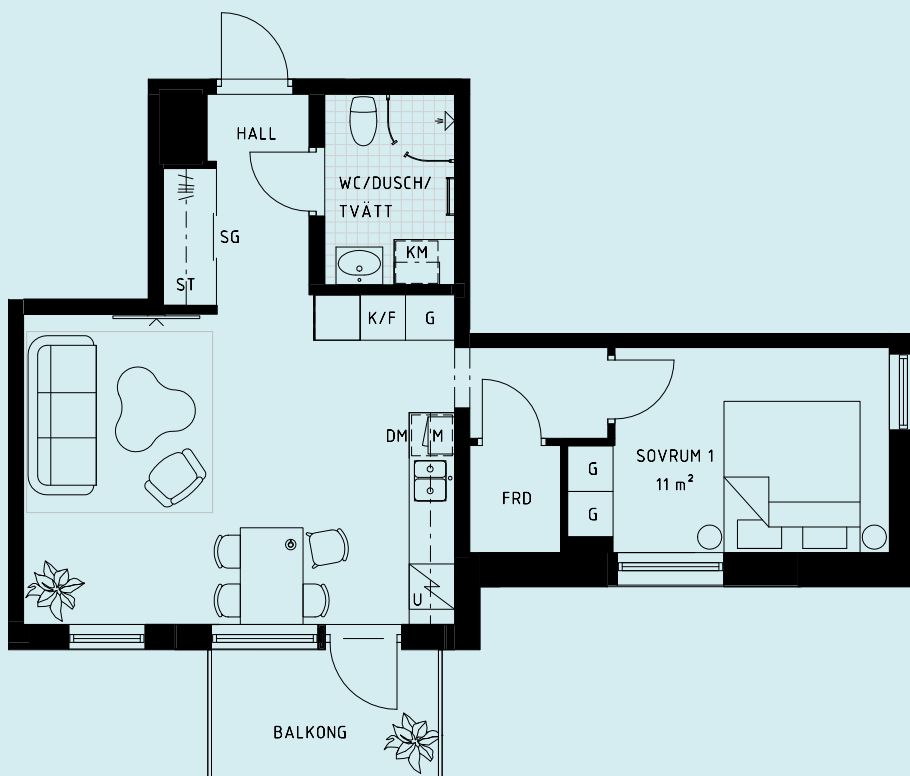

2

ROK

Yta 50 m²

Våning 2-6

Lgh nr 5-1102, 5-1202,
5-1302, 5-1402, 5-1502

Hörnläge

| | | |
|----------------|------------------------------------|--|
| G Garderoab | DM Diskmaskin | M Mikro i överskåp |
| Klädförvaring | K Kyl | BH Bröstningshöjd 0,6 m där inget annat anges. |
| ST Städ | F Frys | KLK Klädkammare |
| TM Tvättmaskin | H Högsåp | FRD Förråd |
| TT Torktumlare | Induktionshåll med ugn | TF Takfönster |
| KM Kombimaskin | U/M Inbyggnadsugn, inbyggnadsmikro | SG Skjutdörrsgarderoab |
| | | TH Takhöjd 2,5 m där inget annat anges. |

skala 1:100
0 1 2 3 4 5m