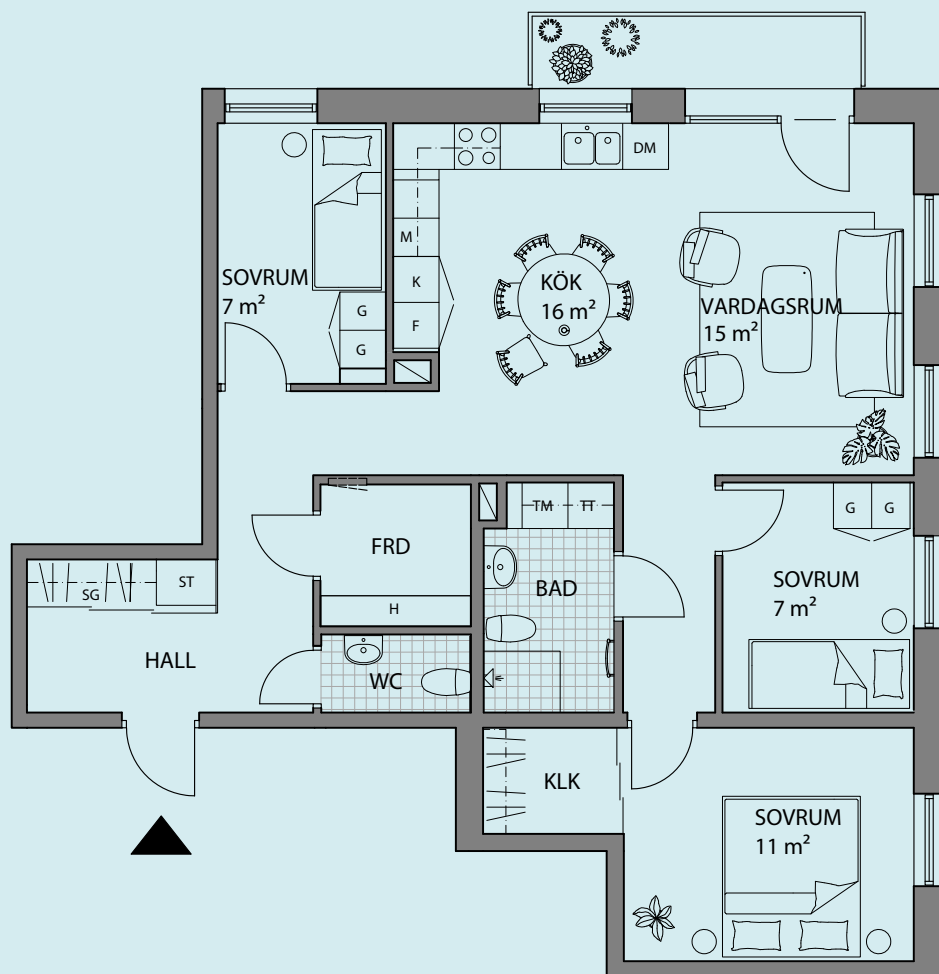

4 ROK

Boyta 90 m²

Plan 1

Lgh nr 2-1004

Rymlig
familje-
lägenhet

SG Skjutdörrsgarderob	TM Tvättmaskin	K Kyl
H Hylla i förråd (FRD)	TT Torktumlare	F Frys
ST Städskåp	DM Diskmaskin	 Häll med ugn
G Garderob	KLK Klädskåp	M Microvågsugn
		 Elskåp

Bröstningshöjd fönster: 0,5/0,9 m

0 1 2 3 4 5 M

SKALA 1:100