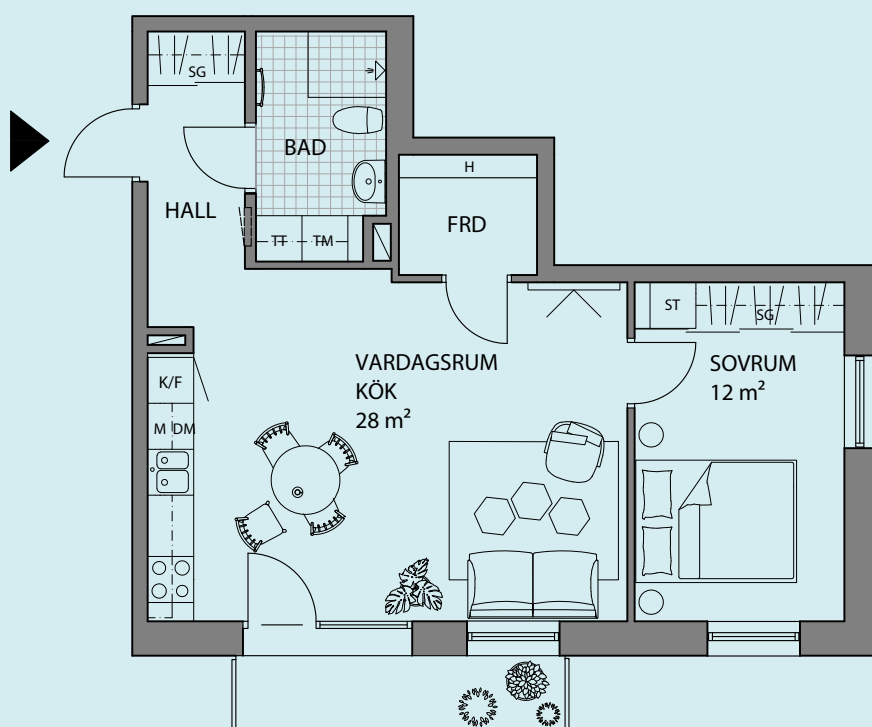

2

ROK

Boyta 53 m²
Plan 1
Lgh nr 2-1005

Gott om
förvaring

SG Skjutdörrsgarderob	TM Tvättmaskin	K/F Kombinerad kyl och frys
H Hylla i förråd (FRD)	TT Torktumlare	 Häll med ugn
ST Städskåp	DM Diskmaskin	M Microvågsugn
		 Elskåp

Bröstningshöjd fönster: 0,5 m

0 1 2 3 4 5 M

SKALA 1:100