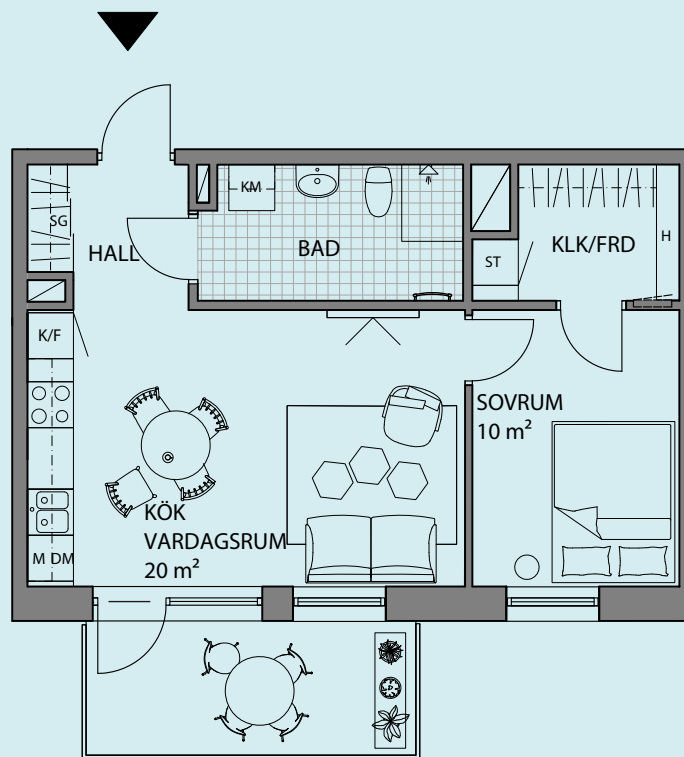

2

ROK

Balkong i söderläge

Boyta 46 m²

Plan 2-6

Lgh nr 2-1103, 2-1203, 2-1303, 2-1403, 2-1503

- | | | |
|-------------------------------|------------------------|------------------------------------|
| SG Skjutdörrsgarderob | KM Kombimaskin | K/F Kombinerad kyl och frys |
| FRD Förråd | KLK Klädkammare | DM Diskmaskin |
| ST Städskåp | Häll med ugn | M Microvågsugn |
| H Hylla i förråd (FRD) | | Elskåp |

Bröstningshöjd fönster: 0,5 m

SKALA 1:100

Serneke reserverar sig för eventuella ändringar och tryckfel.