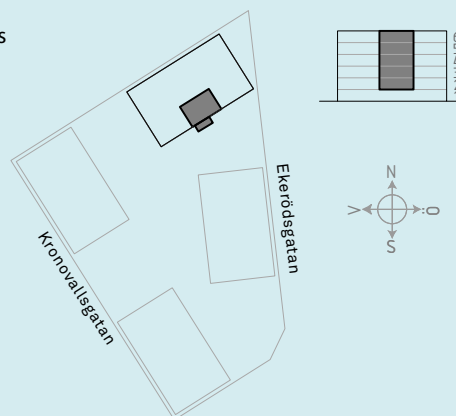

2

ROK

Balkong i söderläge

Boyta 46 m²

Plan 2-6

Lgh nr 2-1103, 2-1203, 2-1303, 2-1403, 2-1503

- | | | |
|-------------------------------|------------------------|------------------------------------|
| SG Skjutdörrsgarderob | KM Kombimaskin | K/F Kombinerad kyl och frys |
| FRD Förråd | KLK Klädkammare | DM Diskmaskin |
| ST Städskåp | Häll med ugn | M Microvågsugn |
| H Hylla i förråd (FRD) | | Elskåp |

Bröstningshöjd fönster: 0,5 m

SKALA 1:100

Serneke reserverar sig för eventuella ändringar och tryckfel.