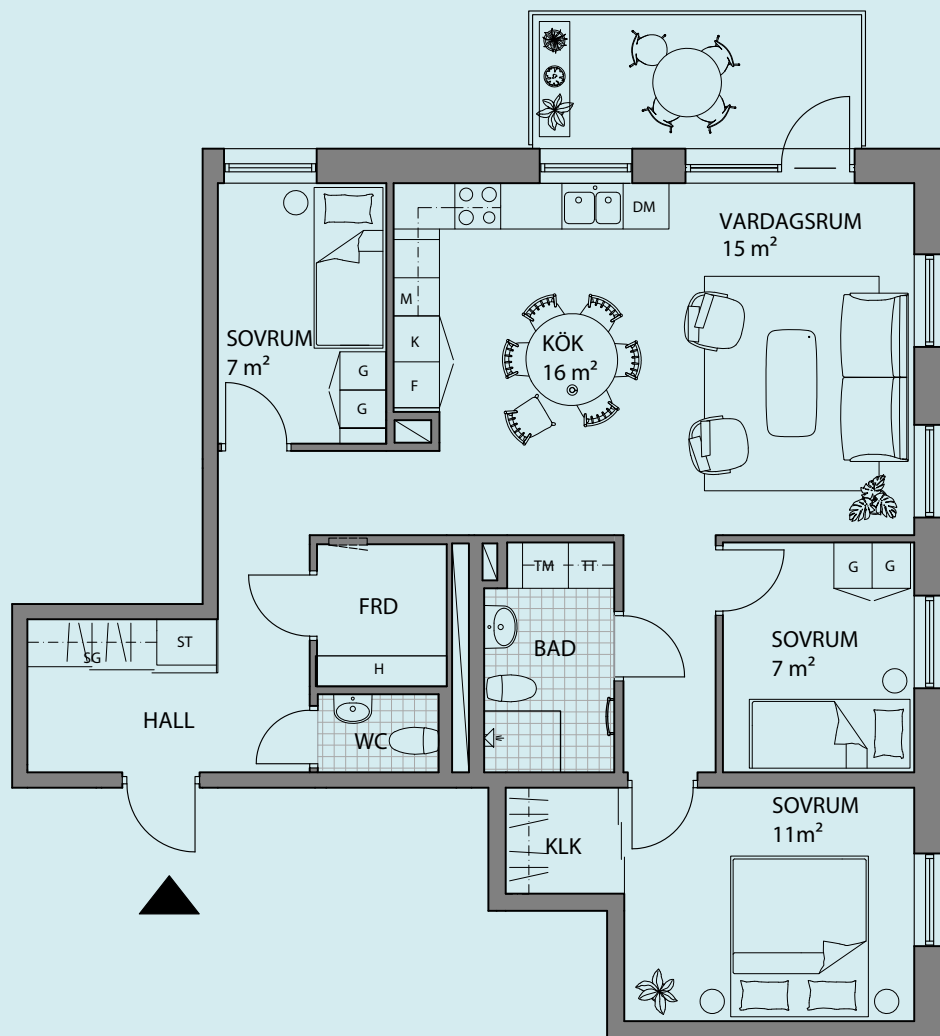

4 ROK

Boyta 88 m²

Plan 3-6

Lgh nr 2-1201, 2-1301, 2-1401, 2-1501

- | | | |
|-------------------------------|------------------------|-------------------------|
| SG Skjuddörrsgarderob | TM Tvättmaskin | K Kyl |
| H Hylla i förråd (FRD) | TT Torktumlare | F Frys |
| ST Städsåp | DM Diskmaskin | ○ ○ Häll med ugn |
| G Garderob | KLK Klädkammare | M Microvågsugn |
| | | ≡ Elskåp |

Bröstningshöjd fönster: 0,5/0,9 m

SKALA 1:100