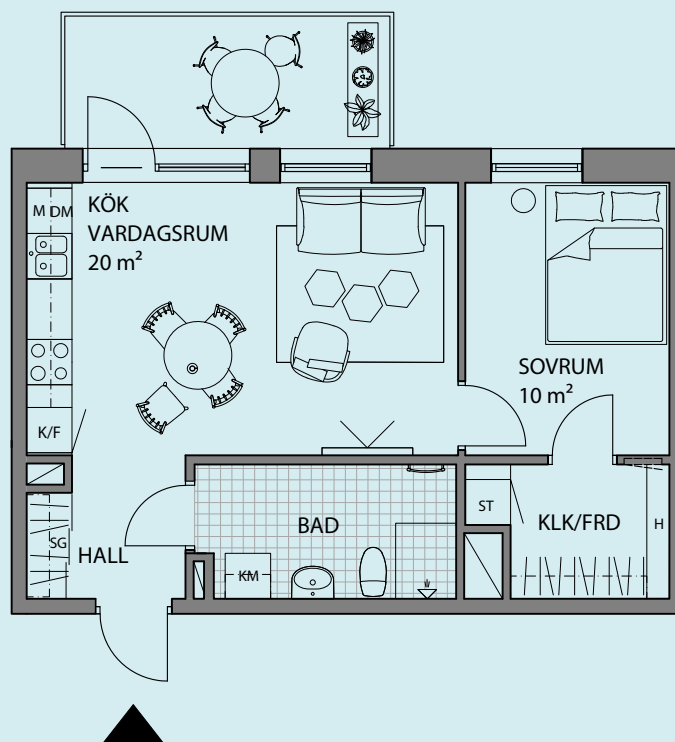

2

ROK

Generös
balkong

Boyta 46 m²

Plan 3-6

Lgh nr 2-1206, 2-1306, 2-1406, 2-1506

SG	Skjuddörrsgarderob	KM	Kombimaskin	K/F	Kombinerad kyl och frys
FRD	Förråd	KLK	Klädkammare	DM	Diskmaskin
ST	Städskåp	Häll med ugn		M	Microvågsugn
H	Hylla i förråd (FRD)	Elskåp			

Bröstningshöjd fönster: 0,5 m

SKALA 1:100