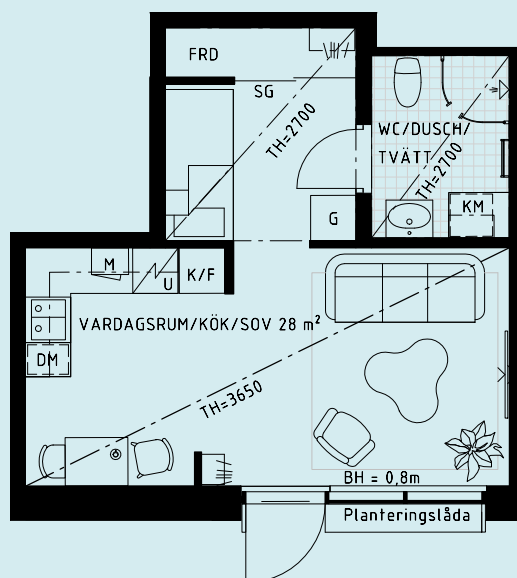

1

ROK

Yta 33 m²

Våning 1

Lgh nr 4-1001

Egen
adress

G	Garderoab	DM	Diskmaskin	M	Mikro i överskåp
	Klädförvaring	K	Kyl	BH	Bröstningshöjd 0,6 m där inget annat anges.
ST	Städ	F	Frys	KLK	Klädkammare
TM	Tvättmaskin	H	Högskåp	FRD	Förråd
TT	Torktumlare		Induktionshäll med ugn	TF	Takfönster
KM	Kombimaskin	U/M	Inbygggnadsugn, inbygggnadsmikro	SG	Skjuddörrsgarderoab
				TH	Takhöjd 2,5 m där inget annat anges.

skala 1:100
0 1 2 3 4 5m