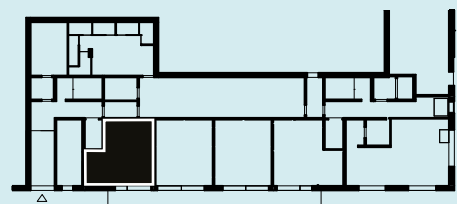

1

ROK

Yta 33 m²

Våning 1

Lgh nr 4-1001

Egen
adress

G	Garderoab	DM	Diskmaskin	M	Mikro i överskåp
	Klädförvaring	K	Kyl	BH	Bröstningshöjd 0,6 m där inget annat anges.
ST	Städ	F	Frys	KLK	Klädkammare
TM	Tvättmaskin	H	Högskåp	FRD	Förråd
TT	Torktumlare		Induktionshäll med ugn	TF	Takfönster
KM	Kombimaskin	U/M	Inbygggnadsugn, inbygggnadsmikro	SG	Skjuddörrsgarderoab
				TH	Takhöjd 2,5 m där inget annat anges.

skala 1:100
0 1 2 3 4 5m