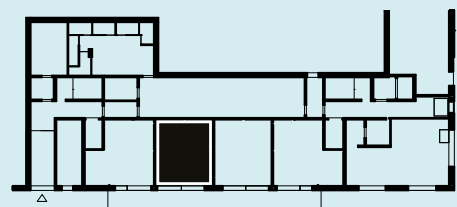

## ROK

Yta 31 m<sup>2</sup>

Våning 1

Lgh nr 4-1002

**Privat  
entré**

G Garderoab	DM Diskmaskin	M Mikro i överskåp
Klädförvaring	K Kyl	BH Bröstningshöjd 0,6 m där inget annat anges.
ST Städ	F Frys	KLK Klädkammare
TM Tvättmaskin	H Högskåp	FRD Förråd
TT Torktumlare	Induktionshäll med ugn	TF Takfönster
KM Kombimaskin	U/M Inbyggnadsugn, inbyggnadsmikro	SG Skjutdörrsgarderoab
		TH Takhöjd 2,5 m där inget annat anges.