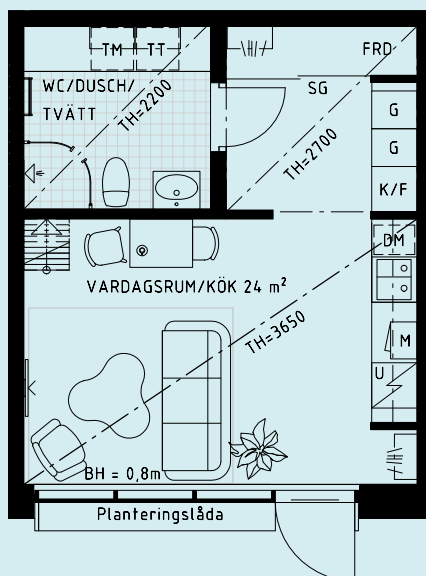

# 1

## ROK

Yta 31 m<sup>2</sup>

Våning 1

Lgh nr 4-1002

**Privat  
entré**

G Garderoab	DM Diskmaskin	M Mikro i överskåp
Klädförvaring	K Kyl	BH Bröstningshöjd 0,6 m där inget annat anges.
ST Städ	F Frys	KLK Klädkammare
TM Tvättmaskin	H Högskåp	FRD Förråd
TT Torktumlare	Induktionshäll med ugn	TF Takfönster
KM Kombimaskin	U/M Inbyggnadsugn, inbyggnadsmikro	SG Skjutdörrsgarderoab
		TH Takhöjd 2,5 m där inget annat anges.

skala 1:100