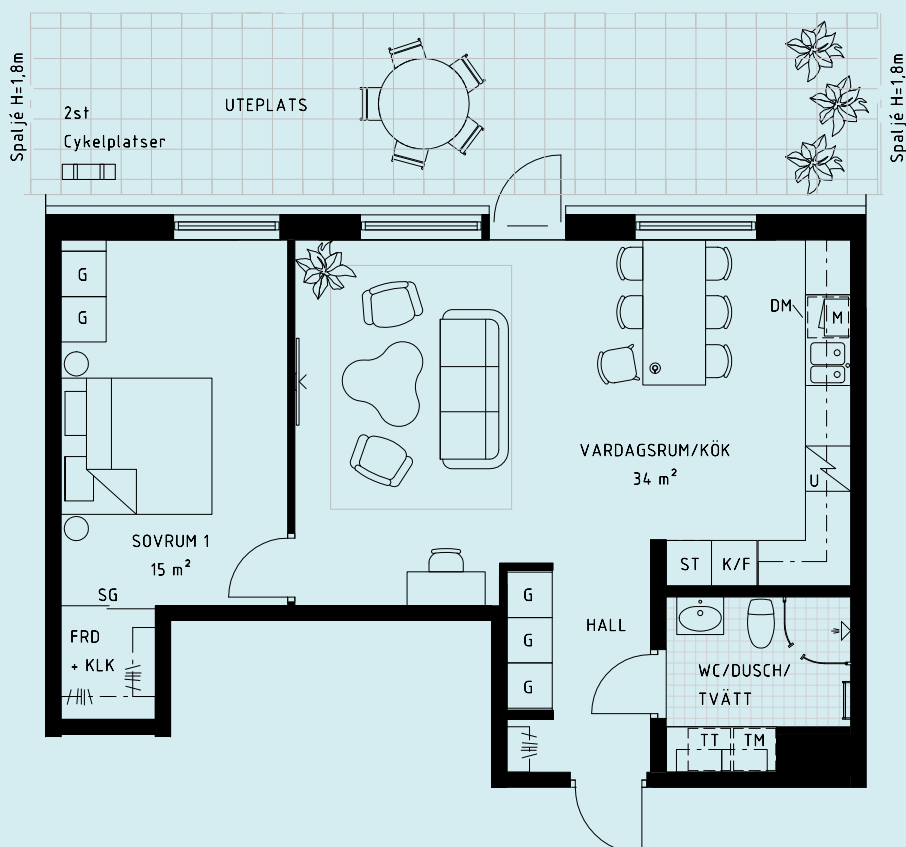

2

ROK

Yta 62 m²
Våning 2
Lgh nr 4-1101

Kläd-
kammare

Garderob	Diskmaskin	Mikro i överskåp
Klädförvaring	Kyl	BH Bröstningshöjd 0,6 m där inget annat anges.
Städ	Frys	KLK Klädkammare
Tvättmaskin	Högskåp	FRD Förråd
Torktumlare	Induktionshäll med ugn	TF Takfönster
Kombimaskin	Inbyggnadsugn, inbyggnadsmikro	SG Skjutdörrsgarderob
		TH Takhöjd 2,5 m där inget annat anges.

skala 1:100
0 1 2 3 4 5m