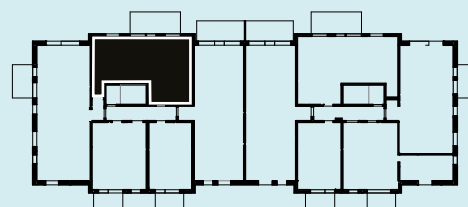

2

ROK

Yta 62 m²
Våning 2
Lgh nr 4-1101

Kläd-
kammare

Garderob	Diskmaskin	Mikro i överskåp
Klädförvaring	Kyl	BH Bröstningshöjd 0,6 m där inget annat anges.
Städ	Frys	KLK Klädkammare
Tvättmaskin	Högskåp	FRD Förråd
Torktumlare	Induktionshäll med ugn	TF Takfönster
Kombimaskin	Inbyggnadsugn, inbyggnadsmikro	SG Skjutdörrsgarderob
		TH Takhöjd 2,5 m där inget annat anges.

skala 1:100
0 1 2 3 4 5m