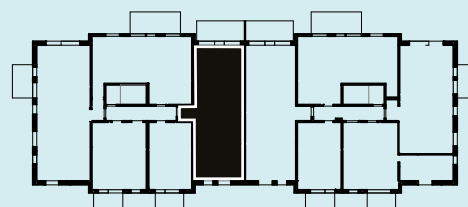

## ROK

Yta 75 m<sup>2</sup>  
Våning 2  
Lgh nr 4-1102

Garderob	Diskmaskin	Mikro i överskåp
Klädförvaring	Kyl	BH Bröstningshöjd 0,6 m där inget annat anges.
Städ	Frys	KLK Klädkammare
Tvättmaskin	Högskåp	FRD Förråd
Torktumlare	Induktionshäll med ugn	TF Takfönster
Kombimaskin	Inbyggnadsugn, inbyggnadsmikro	SG Skjutdörrsgarderob
		TH Takhöjd 2,5 m där inget annat anges.