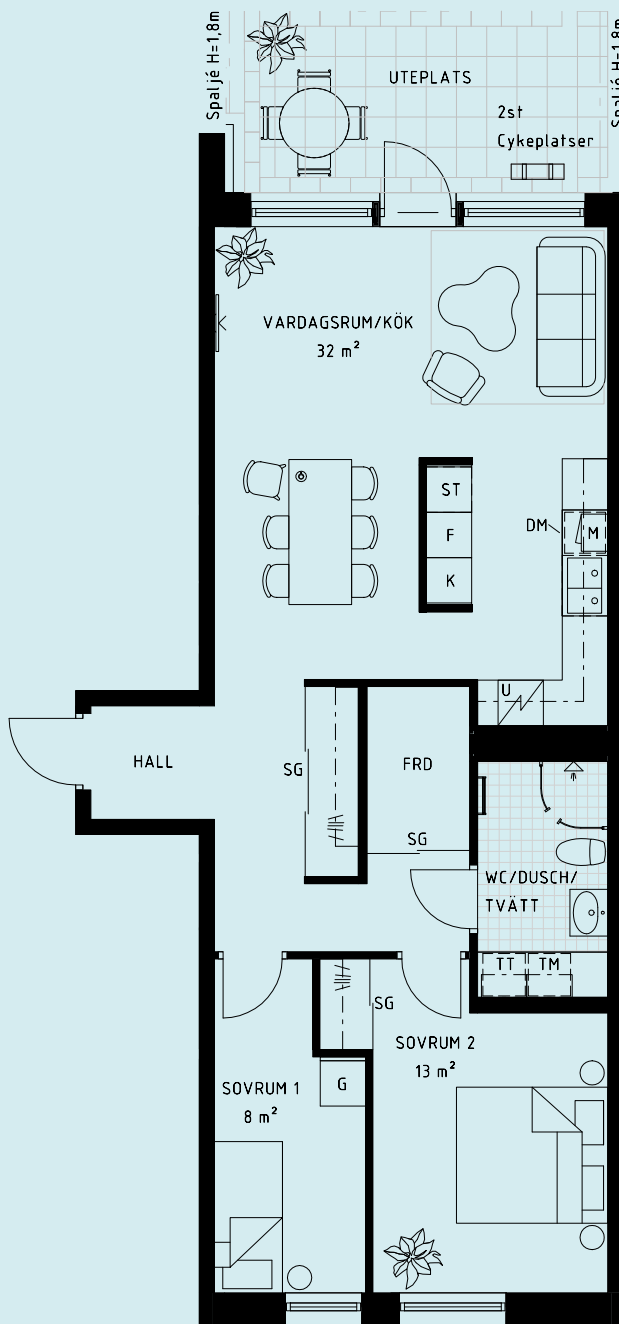

# 3

## ROK

Yta 75 m<sup>2</sup>  
Våning 2  
Lgh nr 4-1102

Garderob	Diskmaskin	Mikro i överskåp
Klädförvaring	Kyl	BH Bröstningshöjd 0,6 m där inget annat anges.
Städ	Frys	KLK Klädkammare
Tvättmaskin	Högskåp	FRD Förråd
Torktumlare	Induktionshäll med ugn	TF Takfönster
Kombimaskin	Inbyggnadsugn, inbyggnadsmikro	SG Skjutdörrsgarderob
		TH Takhöjd 2,5 m där inget annat anges.

skala 1:100  
0 1 2 3 4 5m