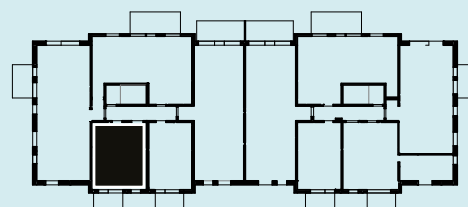

1

ROK

Yta 34 m²

Våning 2-6

Lgh nr 4-1104, 4-1204,
4-1304, 4-1404, 4-1504

Kläd-
kammare

G Garderob	DM Diskmaskin	M Mikro i överskåp
Klädförvaring	K Kyl	BH Bröstningshöjd 0,6 m där inget annat anges.
ST Städ	F Frys	KLK Klädkammare
TM Tvättmaskin	H Högskåp	FRD Förråd
TT Torktumlare	Induktionshäll med ugn	TF Takfönster
KM Kombimaskin	U/M Inbyggnadsugn, inbyggnadsmikro	SG Skjutdörrsgarderob
		TH Takhöjd 2,5 m där inget annat anges.

skala 1:100
0 1 2 3 4 5m