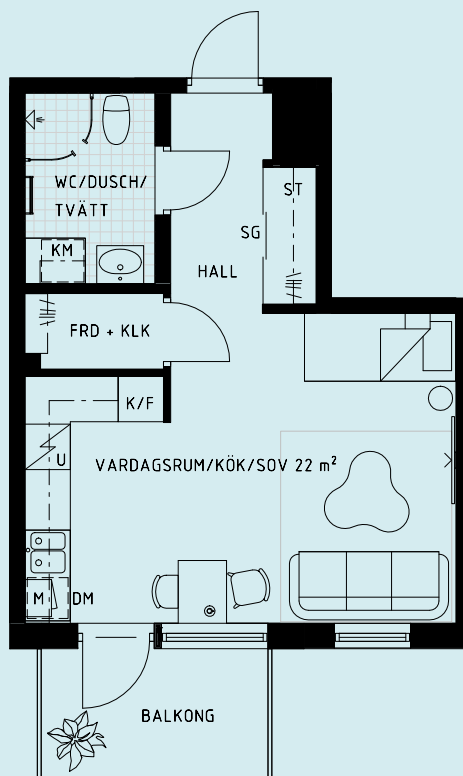

1

ROK

Yta 34 m²

Våning 2-6

Lgh nr 4-1104, 4-1204,
4-1304, 4-1404, 4-1504

Kläd-
kammare

G Garderob	DM Diskmaskin	M Mikro i överskåp
Klädförvaring	K Kyl	BH Bröstningshöjd 0,6 m där inget annat anges.
ST Städ	F Frys	KLK Klädkammare
TM Tvättmaskin	H Högskåp	FRD Förråd
TT Torktumlare	Induktionshäll med ugn	TF Takfönster
KM Kombimaskin	U/M Inbyggnadsugn, inbyggnadsmikro	SG Skjutdörrsgarderob
		TH Takhöjd 2,5 m där inget annat anges.

skala 1:100
0 1 2 3 4 5m