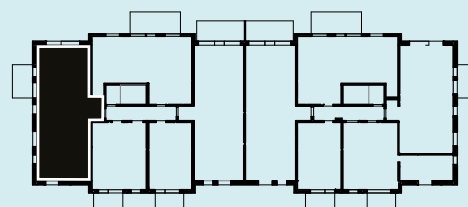

4

ROK

Yta 81 m²
Våning 2
Lgh nr 4-1105

**Flexibel
plan-
lösning**

G	Gardero	DM	Diskmaskin	M	Mikro i överskåp
	Klädförvaring	K	Kyl	BH	Bröstningshöjd 0,6 m där inget annat anges.
ST	Städ	F	Frys	KLK	Klädkammare
TM	Tvättmaskin	H	Högsåp	FRD	Förråd
TT	Torktumlare	U	Induktionshäll med ugn	TF	Takfönster
KM	Kombimaskin	UM	Inbyggnadsugn, inbyggnadsmikro	SG	Skjutdörrsgardero
				TH	Takhöjd 2,5 m där inget annat anges.

skala 1:100
0 1 2 3 4 5m