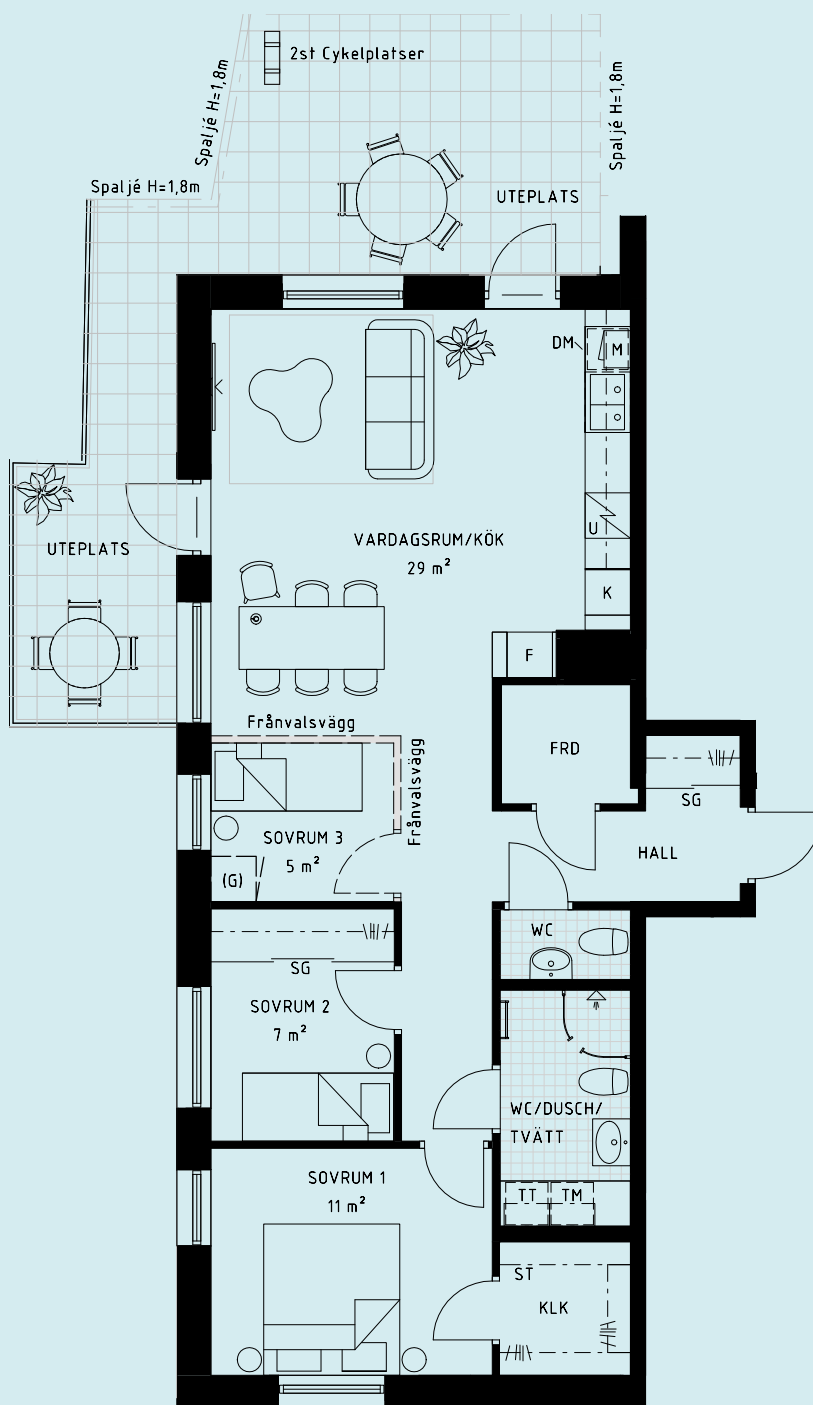

4

ROK

Yta 81 m²
Våning 2
Lgh nr 4-1105

**Flexibel
plan-
lösning**

G	Gardero	DM	Diskmaskin	M	Mikro i överskåp
	Klädförvaring	K	Kyl	BH	Bröstningshöjd 0,6 m där inget annat anges.
ST	Städ	F	Frys	KLK	Klädkammare
TM	Tvättmaskin	H	Högsåp	FRD	Förråd
TT	Torktumlare	U	Induktionshäll med ugn	TF	Takfönster
KM	Kombimaskin	UM	Inbyggnadsugn, inbyggnadsmikro	SG	Skjutdörrsgardero
				TH	Takhöjd 2,5 m där inget annat anges.

skala 1:100
0 1 2 3 4 5m