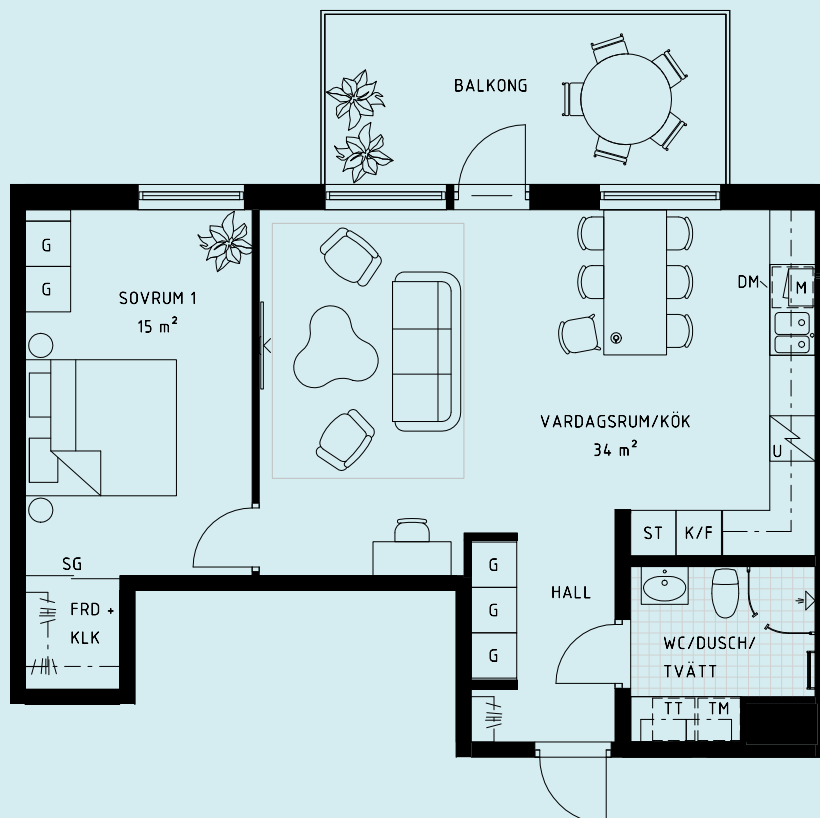

2

ROK

Yta 62 m²

Våning 3-6

Lgh nr 4-1201, 4-1301,
4-1401, 4-1501

Balkong
med
kvällssol

G Garderoab	DM Diskmaskin	M Mikro i överskåp
Klädförvaring	K Kyl	BH Bröstningshöjd 0,6 m där inget annat anges.
ST Städ	F Frys	KLK Klädkammare
TM Tvättmaskin	H Högsåp	FRD Förråd
TT Torktumlare	Induktionshåll med ugn	TF Takfönster
KM Kombimaskin	Inbyggnadsugn, inbyggnadsmikro	SG Skjutdörrsgarderoab
		TH Takhöjd 2,5 m där inget annat anges.

skala 1:100
0 1 2 3 4 5m