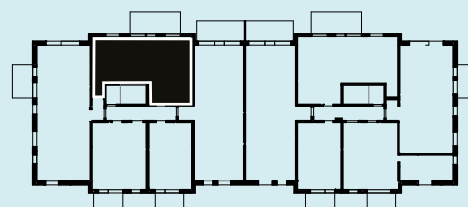

2

ROK

Yta 62 m²

Våning 3-6

Lgh nr 4-1201, 4-1301,
4-1401, 4-1501

Balkong
med
kvällssol

G Garderoab	DM Diskmaskin	M Mikro i överskåp
Klädförvaring	K Kyl	BH Bröstningshöjd 0,6 m där inget annat anges.
ST Städ	F Frys	KLK Klädkammare
TM Tvättmaskin	H Högsåp	FRD Förråd
TT Torktumlare	Induktionshåll med ugn	TF Takfönster
KM Kombimaskin	Inbyggnadsugn, inbyggnadsmikro	SG Skjutdörrsgarderoab
		TH Takhöjd 2,5 m där inget annat anges.

skala 1:100
0 1 2 3 4 5m