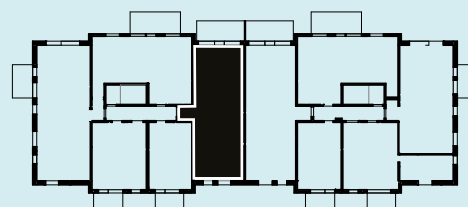

3

ROK

Yta 75 m²

Våning 3-6

Lgh nr 4-1202, 4-1302,
4-1402, 4-1502

G Garderob	DM Diskmaskin	M Mikro i överskåp
Klädförvaring	K Kyl	BH Bröstningshöjd 0,6 m där inget annat anges.
ST Städ	F Frys	KLK Klädkammare
TM Tvättmaskin	H Högsåp	FRD Förråd
TT Torktumlare	Induktionshäll med ugn	TF Takfönster
KM Kombimaskin	U/M Inbyggnadsugn, inbyggnadsmikro	SG Skjutdörrsgarderob
		TH Takhöjd 2,5 m där inget annat anges.

skala 1:100
0 1 2 3 4 5m