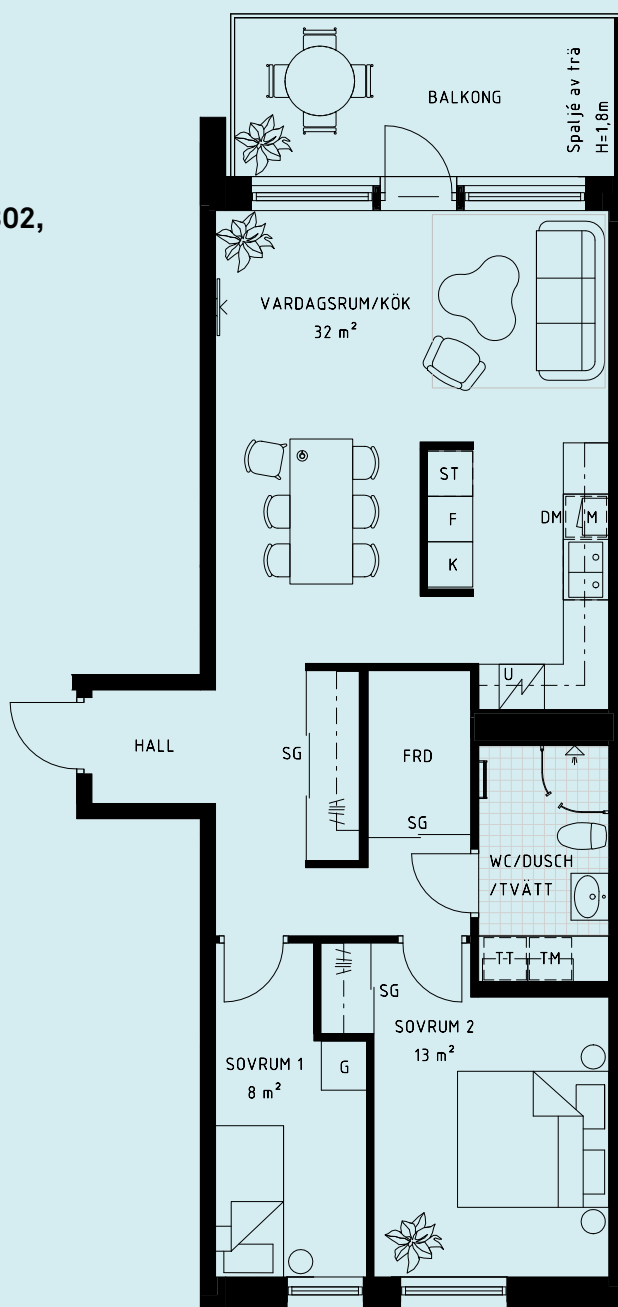

3

ROK

Yta 75 m²

Våning 3-6

Lgh nr 4-1202, 4-1302,
4-1402, 4-1502

G Garderob	DM Diskmaskin	M Mikro i överskåp
Klädförvaring	K Kyl	BH Bröstningshöjd 0,6 m där inget annat anges.
ST Städ	F Frys	KLK Klädkammare
TM Tvättmaskin	H Högsåp	FRD Förråd
TT Torktumlare	Induktionshäll med ugn	TF Takfönster
KM Kombimaskin	U/M Inbyggnadsugn, inbyggnadsmikro	SG Skjutdörrsgarderob
		TH Takhöjd 2,5 m där inget annat anges.

skala 1:100
0 1 2 3 4 5m