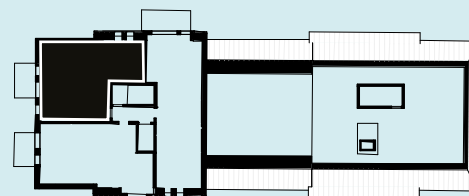

4

ROK

Yta 110 m²

Våning 7

Lgh nr 4-1603 - Plan 1

G Garderoab	DM Diskmaskin	M Mikro i överskåp
Klädförvaring	K Kyl	BH Bröstningshöjd 0,6 m där inget annat anges.
ST Städ	F Frys	KLK Klädkammare
TM Tvättmaskin	H Högskåp	FRD Förråd
TT Torktumlare	U Induktionshäll med ugn	TF Takfönster
KM Kombimaskin	U/M Inbyggadsugn, inbyggadsmikro	SG Skjutdörrsgarderoab
		TH Takhöjd 2,5 m där inget annat anges.

skala 1:100
0 1 2 3 4 5m