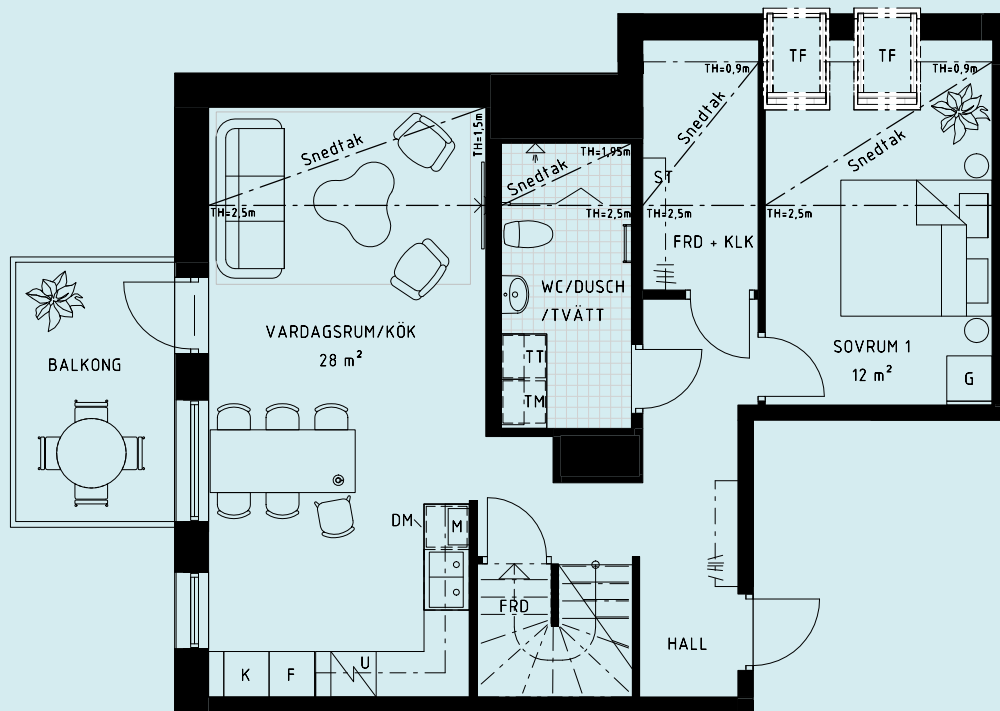

4

ROK

Yta 110 m²

Våning 7

Lgh nr 4-1603 - Plan 1

G Garderoab	DM Diskmaskin	M Mikro i överskåp
Klädförvaring	K Kyl	BH Bröstningshöjd 0,6 m där inget annat anges.
ST Städ	F Frys	KLK Klädkammare
TM Tvättmaskin	H Högskåp	FRD Förråd
TT Torktumlare	U Induktionshäll med ugn	TF Takfönster
KM Kombimaskin	U/M Inbyggadsugn, inbyggadsmikro	SG Skjutdörrsgarderoab
		TH Takhöjd 2,5 m där inget annat anges.

skala 1:100
0 1 2 3 4 5m