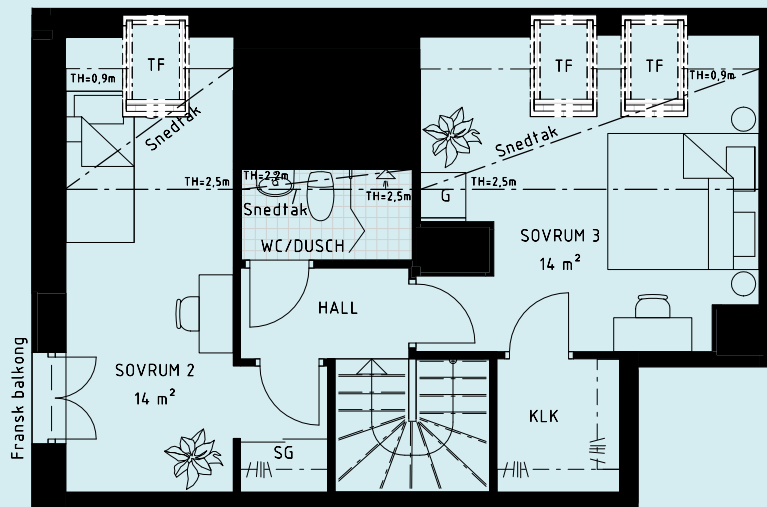

Våning 8

Lgh nr 4-1603 - Plan 2

G Garderob	DM Diskmaskin	M Mikro i överskåp
Klädförvaring	K Kyl	BH Bröstningshöjd 0,6 m där inget annat anges.
ST Städ	F Frys	KLK Klädkammare
TM Tvättmaskin	H Högskåp	FRD Förråd
TT Torktumlare	U Induktionshäll med ugn	TF Takfönster
KM Kombimaskin	U/M Inbyggnadsugn, inbyggnadsmikro	SG Skjutdörrsgarderob
		TH Takhöjd 2,5 m där inget annat anges.