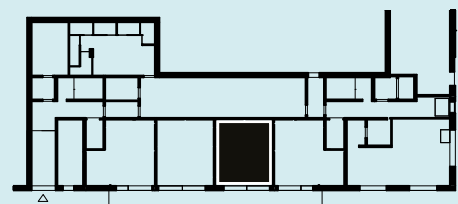

## ROK

Yta 31 m<sup>2</sup>

Våning 1

Lgh nr 5-1002

Grym  
takhöjd

Sovloft över badrum  
TH = ca.1,2m

Garderob	Diskmaskin	Mikro i överskåp
Klädförvaring	Kyl	BH Bröstningshöjd 0,6 m där inget annat anges.
Städ	Frys	KLK Klädkammare
Tvättmaskin	Högskåp	FRD Förråd
Torktumlare	Induktionshäll med ugn	TF Takfönster
Kombimaskin	Inbyggadsugn, inbyggadsmikro	SG Skjutdörrsgarderob
		TH Takhöjd 2,5 m där inget annat anges.