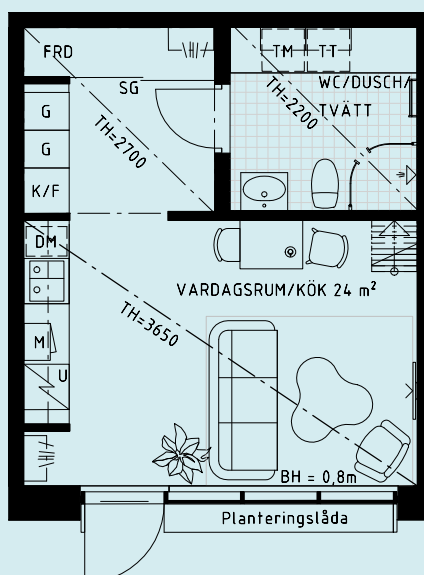

## ROK

Yta 31 m<sup>2</sup>

Våning 1

Lgh nr 5-1002

Grym  
takhöjd

Sovloft över badrum  
TH = ca.1,2m

Garderob	Diskmaskin	Mikro i överskåp
Klädförvaring	Kyl	BH Bröstningshöjd 0,6 m där inget annat anges.
Städ	Frys	KLK Klädkammare
Tvättmaskin	Högskåp	FRD Förråd
Torktumlare	Induktionshäll med ugn	TF Takfönster
Kombimaskin	Inbyggadsugn, inbyggadsmikro	SG Skjutdörrsgarderob
		TH Takhöjd 2,5 m där inget annat anges.

skala 1:100  
0 1 2 3 4 5m