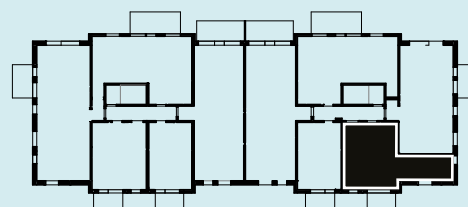

2

ROK

Yta 50 m²

Våning 2-6

Lgh nr 5-1102, 5-1202,
5-1302, 5-1402, 5-1502

Hörnläge

G Garderoab	DM Diskmaskin	M Mikro i överskåp
Klädförvaring	K Kyl	BH Bröstningshöjd 0,6 m där inget annat anges.
ST Städ	F Frys	KLK Klädkammare
TM Tvättmaskin	H Högskåp	FRD Förråd
TT Torktumlare	Induktionshäll med ugn	TF Takfönster
KM Kombimaskin	U/M Inbygggnadsugn, inbygggnadsmikro	SG Skjutdörrsgarderoab
		TH Takhöjd 2,5 m där inget annat anges.

skala 1:100
0 1 2 3 4 5m