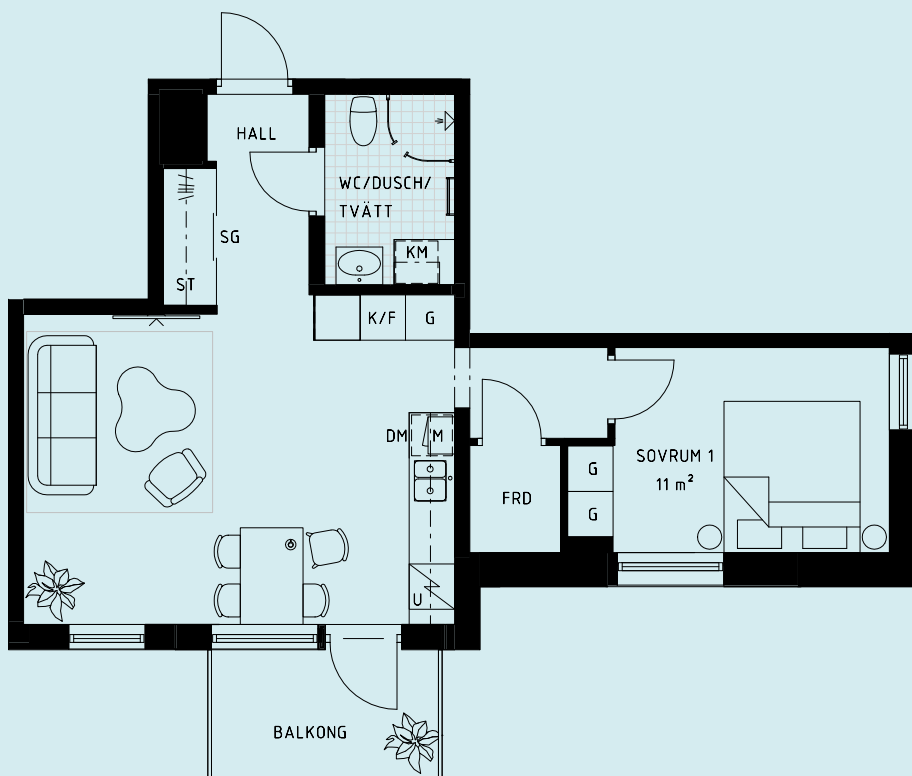

2

ROK

Yta 50 m²

Våning 2-6

Lgh nr 5-1102, 5-1202,
5-1302, 5-1402, 5-1502

Hörnläge

G Garderoab	DM Diskmaskin	M Mikro i överskåp
Klädförvaring	K Kyl	BH Bröstningshöjd 0,6 m där inget annat anges.
ST Städ	F Frys	KLK Klädkammare
TM Tvättmaskin	H Högskåp	FRD Förråd
TT Torktumlare	Induktionshäll med ugn	TF Takfönster
KM Kombimaskin	U/M Inbygggnadsugn, inbygggnadsmikro	SG Skjutdörrsgarderoab
		TH Takhöjd 2,5 m där inget annat anges.

skala 1:100
0 1 2 3 4 5m