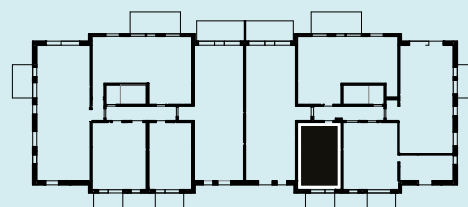

1

ROK

Yta 31 m²

Våning 2-6

Lgh nr 5-1103, 5-1203,
5-1303, 5-1403, 5-1503

Stor
balkong

G Garderoab	DM Diskmaskin	M Mikro i överskåp
Klädförvaring	K Kyl	BH Bröstningshöjd 0,6 m där inget annat anges.
ST Städ	F Frys	KLK Klädkammare
TM Tvättmaskin	H Högsåp	FRD Förråd
TT Torktumlare	Induktionshäll med ugn	TF Takfönster
KM Kombimaskin	U/M Inbygggnadsugn, inbygggnadsmikro	SG Skjutdörrsgarderoab
		TH Takhöjd 2,5 m där inget annat anges.

skala 1:100
0 1 2 3 4 5m