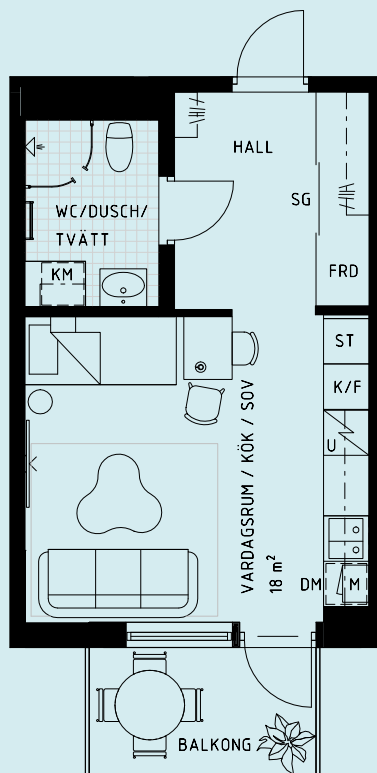

1

ROK

Yta 31 m²

Våning 2-6

Lgh nr 5-1103, 5-1203,
5-1303, 5-1403, 5-1503

Stor
balkong

G Garderoab	DM Diskmaskin	M Mikro i överskåp
Klädförvaring	K Kyl	BH Bröstningshöjd 0,6 m där inget annat anges.
ST Städ	F Frys	KLK Klädkammare
TM Tvättmaskin	H Högsåp	FRD Förråd
TT Torktumlare	Induktionshäll med ugn	TF Takfönster
KM Kombimaskin	U/M Inbygggnadsugn, inbygggnadsmikro	SG Skjutdörrsgarderoab
		TH Takhöjd 2,5 m där inget annat anges.

skala 1:100
0 1 2 3 4 5m