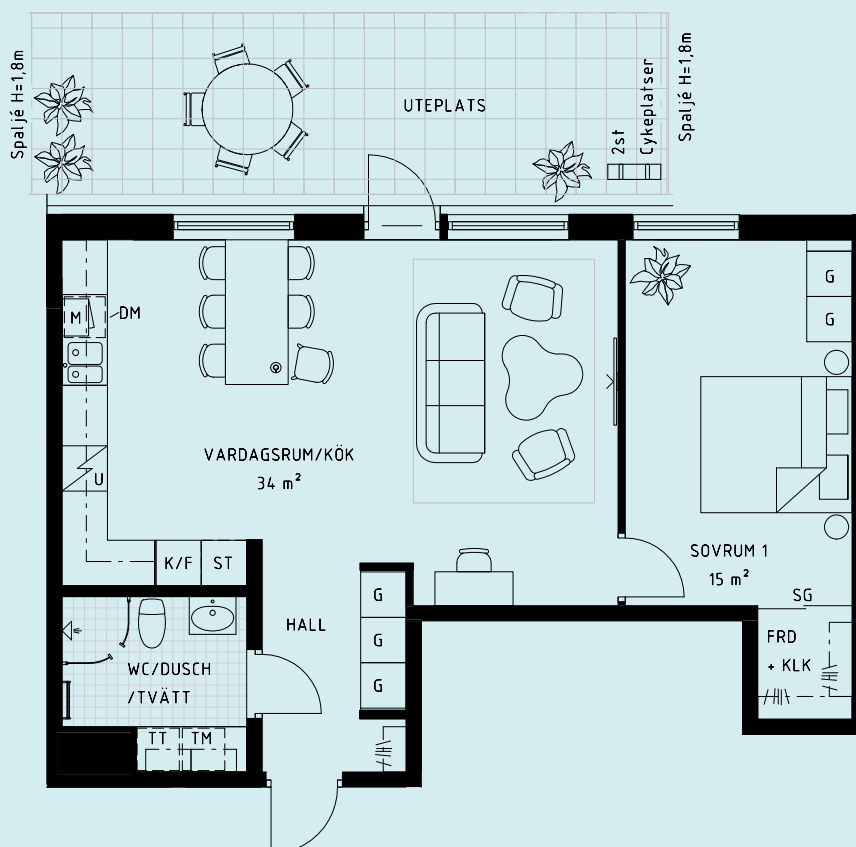

# 2

## ROK

Yta 62 m<sup>2</sup>

Våning 2

Lgh nr 5-1105

Uteplats i  
kvällsol

Garderob	Diskmaskin	Mikro i överskåp
Klädförvaring	Kyl	BH Bröstningshöjd 0,6 m där inget annat anges.
Städ	Frys	KLK Klädkammare
Tvättmaskin	Högskåp	FRD Förråd
Torktumlare	Induktionshäll med ugn	TF Takfönster
Kombimaskin	Inbyggnadsugn, inbyggnadsmikro	SG Skjutdörrsgarderob
		TH Takhöjd 2,5 m där inget annat anges.

skala 1:100