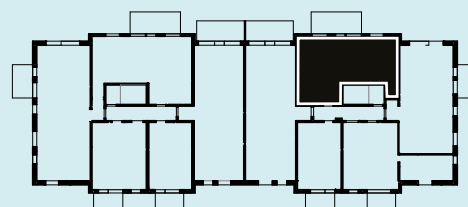

## ROK

Yta 62 m<sup>2</sup>

Våning 2

Lgh nr 5-1105

Uteplats i  
kvällsol

Garderob	Diskmaskin	Mikro i överskåp
Klädförvaring	Kyl	BH Bröstningshöjd 0,6 m där inget annat anges.
Städ	Frys	KLK Klädkammare
Tvättmaskin	Högskåp	FRD Förråd
Torktumlare	Induktionshäll med ugn	TF Takfönster
Kombimaskin	Inbyggnadsugn, inbyggnadsmikro	SG Skjutdörrsgarderob
		TH Takhöjd 2,5 m där inget annat anges.