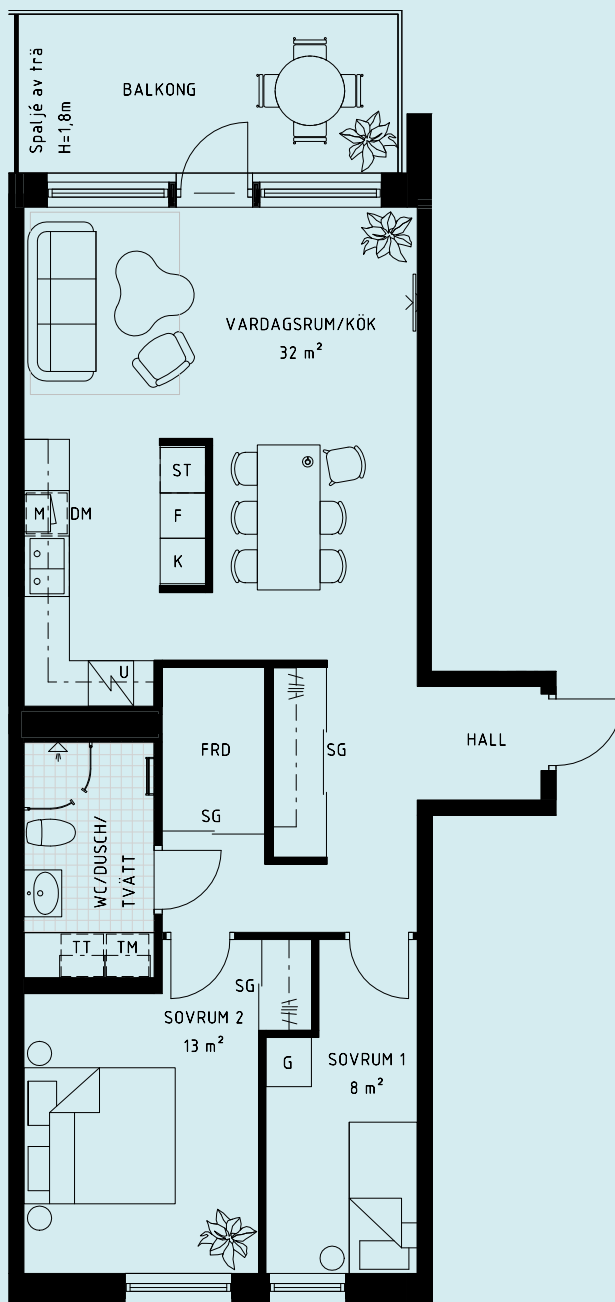

3

ROK

Yta 75 m²

Våning 3-6

Lgh nr 5-1204, 5-1304,
5-1404, 5-1504

G	Gardero	DM	Diskmaskin	M	Mikro i överskåp
	Klädförvaring	K	Kyl	BH	Bröstningshöjd 0,6 m där inget annat anges.
ST	Städ	F	Frys	KLK	Klädkammare
TM	Tvättmaskin	H	Högsåp	FRD	Förråd
TT	Torktumlare		Induktionshäll med ugn	TF	Takfönster
KM	Kombimaskin	U/M	Inbyggnadsugn, inbyggnadsmikro	SG	Skjutdörrsgardero
				TH	Takhöjd 2,5 m där inget annat anges.

skala 1:100
0 1 2 3 4 5m