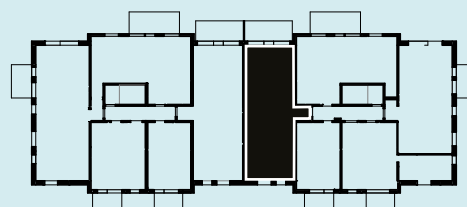

3

ROK

Yta 75 m²

Våning 3-6

Lgh nr 5-1204, 5-1304,
5-1404, 5-1504

G	Gardero	DM	Diskmaskin	M	Mikro i överskåp
	Klädförvaring	K	Kyl	BH	Bröstningshöjd 0,6 m där inget annat anges.
ST	Städ	F	Frys	KLK	Klädkammare
TM	Tvättmaskin	H	Högsåp	FRD	Förråd
TT	Torktumlare		Induktionshäll med ugn	TF	Takfönster
KM	Kombimaskin	U/M	Inbyggnadsugn, inbyggnadsmikro	SG	Skjutdörrsgardero
				TH	Takhöjd 2,5 m där inget annat anges.

skala 1:100
0 1 2 3 4 5m