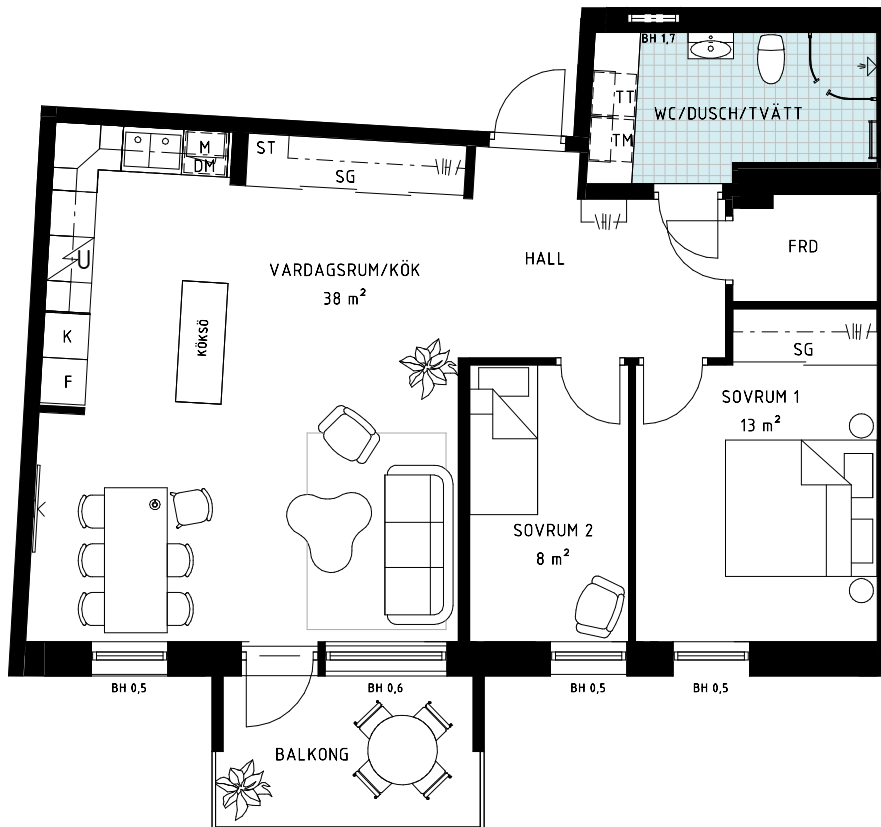

3

ROK

Parkutsikt

Boyta 78 m²

Våning 1-4

Lgh nr 2-1101,

2-1204,

2-1304

2-1404

Garderob	Kyl	Klädkammare
Klädförvaring	Frys	Förråd
Städ	Skafferi	Skjutdörrsgarderob
Tvättmaskin	Induktionshäll med ugn	Takhöjd
Torktumlare	Diskmaskin	Takfönster
Kombimaskin	Mikro i överskåp	Bröstningshöjd fönster där inget annat anges = 0,6 m.