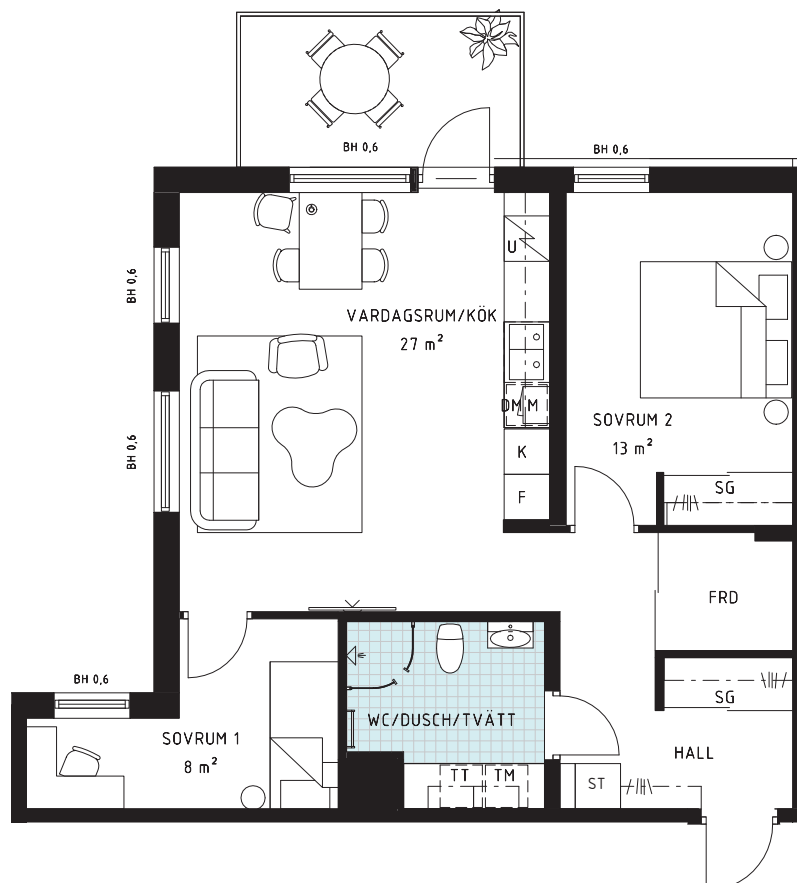

# 3

## ROK

Boyta **68 m<sup>2</sup>**Våning **2-9**Lgh nr **3-1205,****3-1305,****3-1405,****3-1505,****3-1605,****3-1705,****3-1805,****3-1904**

Gavelläge

G	Garderob	K	Kyl	KLK	Klädkammare
	Klädförvaring	F	Frys	FRD	Förråd
ST	Städ	SK	Skafferi	SG	Skjutdörrsgarderob
TM	Tvättmaskin		Induktionshäll med ugn	TH	Takhöjd
TT	Torktumlare	DM	Diskmaskin	TF	Takfönster
KM	Kombimaskin	M	Mikro i överskåp		Bröstningshöjd fönster där inget annat anges = 0,6 m.

Där inget annat anges har alla

skala 1:100