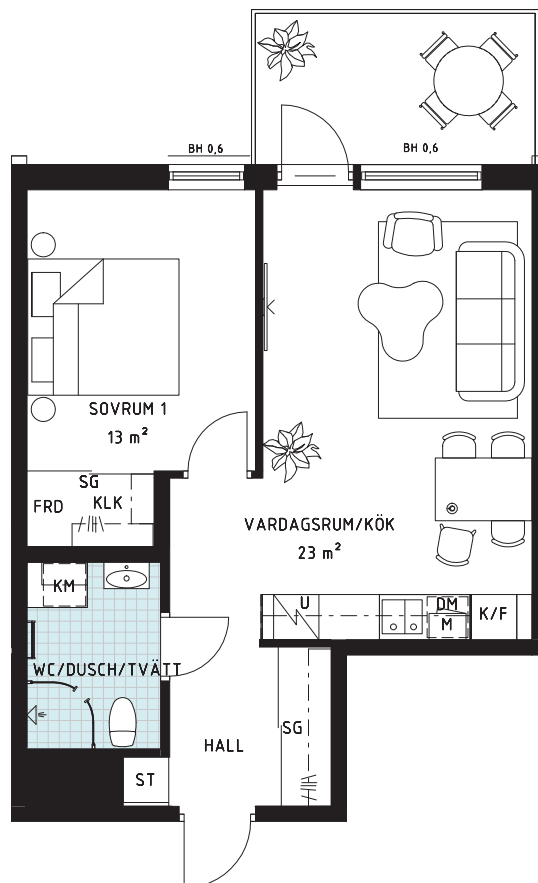

2

ROK

Boyta **48 m²**

Våning **2-8**

Lgh nr **3-1206,**

3-1306,

3-1406,

3-1506,

3-1606,

3-1706,

3-1806

Smart
planerad

G Garderoab	K Kyl	KLK Klädkammare
Klädförvaring	F Frys	FRD Förråd
ST Städ	SK Skafferi	SG Skjutdörrsgarderoab
TM Tvättmaskin	Induktionshäll med ugn	TH Takhöjd
TT Torktumlare	DM Diskmaskin	TF Tackfönster
KM Kombimaskin	M Mikro i överskåp	BH Bröstningshöjd fönster där inget annat anges = 0,6 m.

Där inget annat anges har alla

skala 1:100
0 1 2 3 4 5m