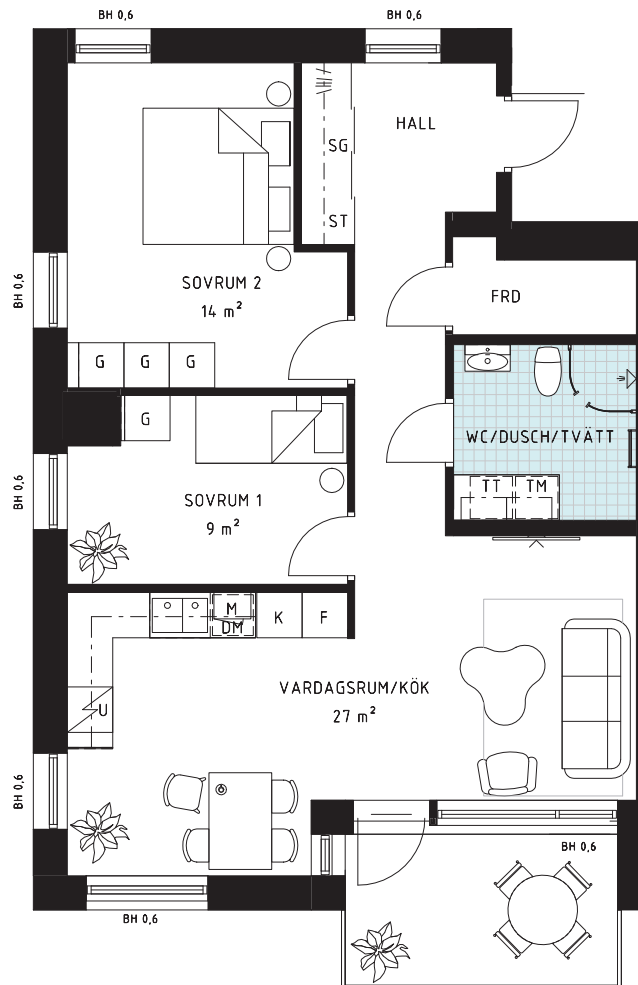

3

ROK

Boyta **72 m²**

Våning **12-13**

Lgh nr **3-2202,**
3-2302

Havsutsikt

Garderob	Kyl	Klädkammare
Klädförvaring	Frys	Förråd
Städ	Skafferi	Skjuddörrsgarderob
Tvättmaskin	Induktionshäll med ugn	Takhöjd
Torktumlare	Diskmaskin	Takfönster
Kombimaskin	Mikro i överskåp	Bröstningshöjd fönster där inget annat anges = 0,6 m.