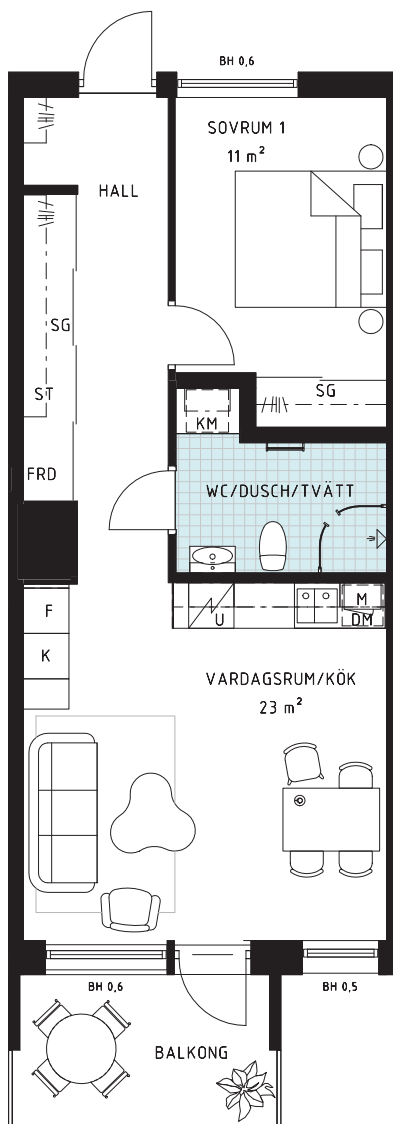

2

ROK

Boyta **53 m²**

Våning **2-4**

Lgh nr **2-1201,**

2-1202,

2-1301,

2-1302,

2-1303,

2-1401,

2-1402,

2-1403

Parkutsikt

G	Garderoab	K	Kyl	KLK	Klädkammare
KL	Klädförvaring	F	Frys	FRD	Förråd
ST	Städ	SK	Skafferi	SG	Skjuddörrsgarderoab
TM	Tvättmaskin	I	Induktionshäll med ugn	TH	Takhöjd
TT	Torktumlare	DM	Diskmaskin	TF	Takhöjd
KM	Kombimaskin	M	Mikro i överskåp	BH	Bröstningshöjd fönster där inget annat anges = 0,6 m.

skala 1:100
0 1 2 3 4 5m