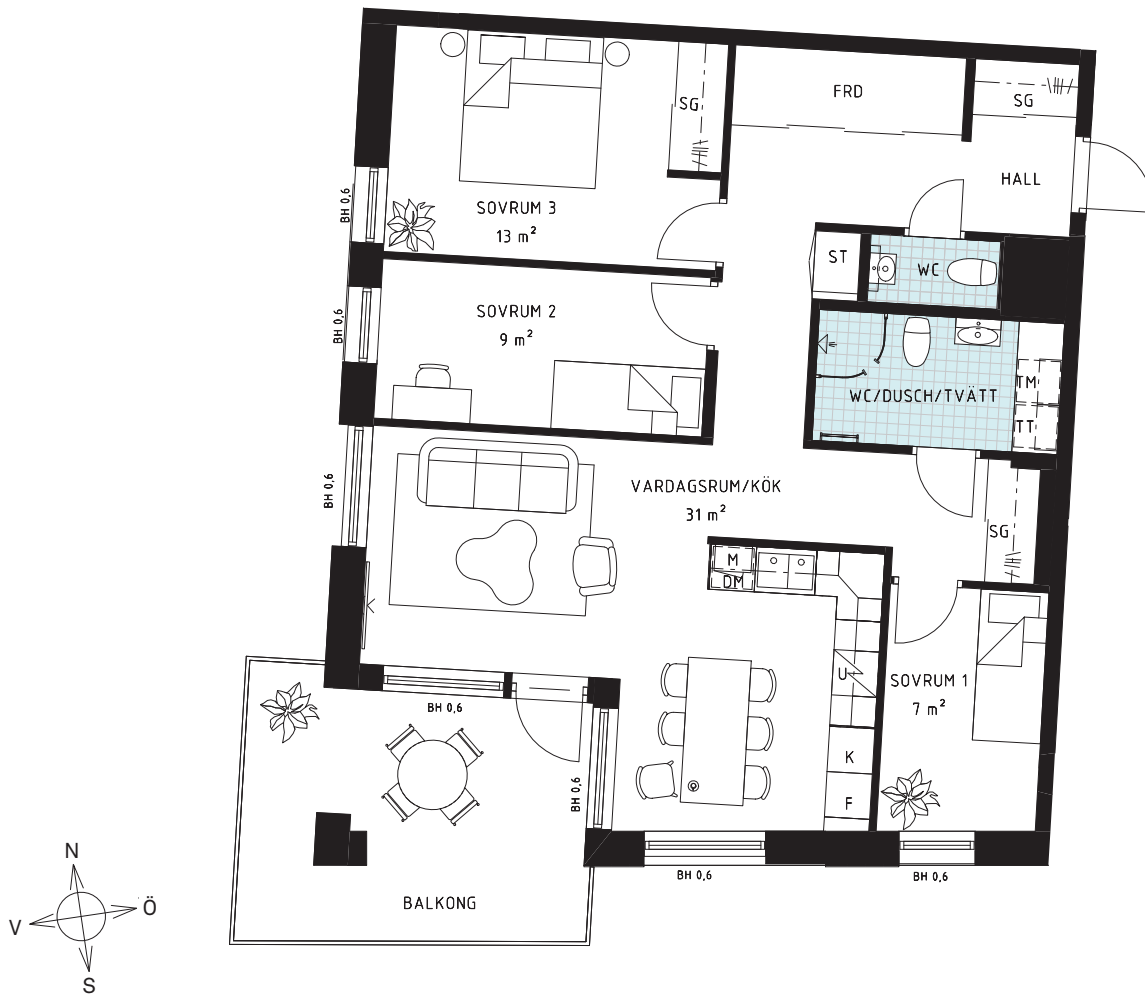

## ROK

Boyta **86 m<sup>2</sup>**

Våning **2-4**

Lgh nr **2-1205,**

**2-1305,**

**2-1405**

Gavelläge

G Garderoab	K Kyl	KLK Klädkammare
Klädförvaring	F Frys	FRD Förråd
ST Städ	SK Skafferi	SG Skjutsdörrsgarderoab
TM Tvättmaskin	Induktionshäll med ugn	TH Takhöjd
TT Torktumlare	DM Diskmaskin	TF Tackfönster
KM Kombimaskin	M Mikro i överskåp	BH Bröstningshöjd fönster där inget annat anges = 0,6 m.