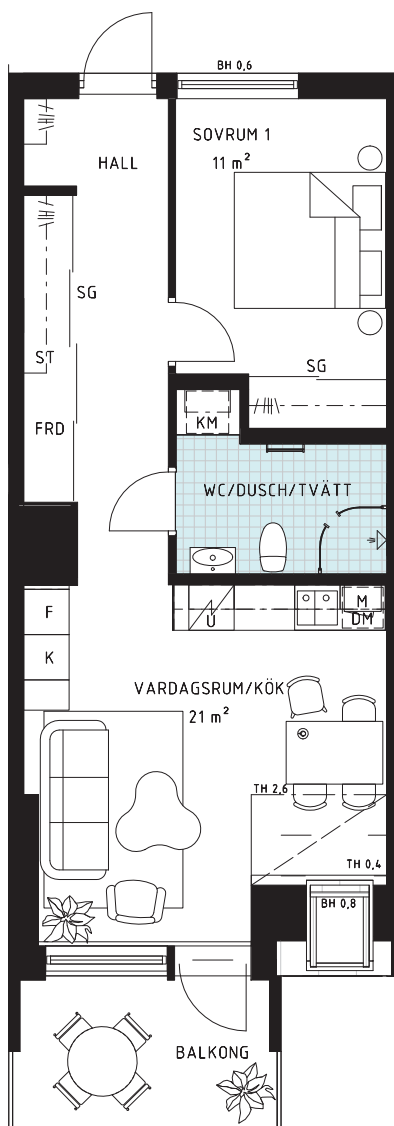

2

ROK

Boyta 51 m²

Våning 5

Lgh nr 2-1501,
2-1502,
2-1503

G	Garderoab	K	Kyl	KLK	Klädkammare
KLÄDFÖRVARING	Klädförvaring	F	Frys	FRD	Förråd
ST	Städ	SK	Skafferi	SG	Skjuddörrsgarderoab
TM	Tvättmaskin	I	Induktionshäll med ugn	TH	Takhöjd
TT	Torktumlare	DM	Diskmaskin	TF	Takfönster
KM	Kombimaskin	M	Mikro i överskåp	BH	Bröstningshöjd fönster där inget annat anges = 0,6 m.