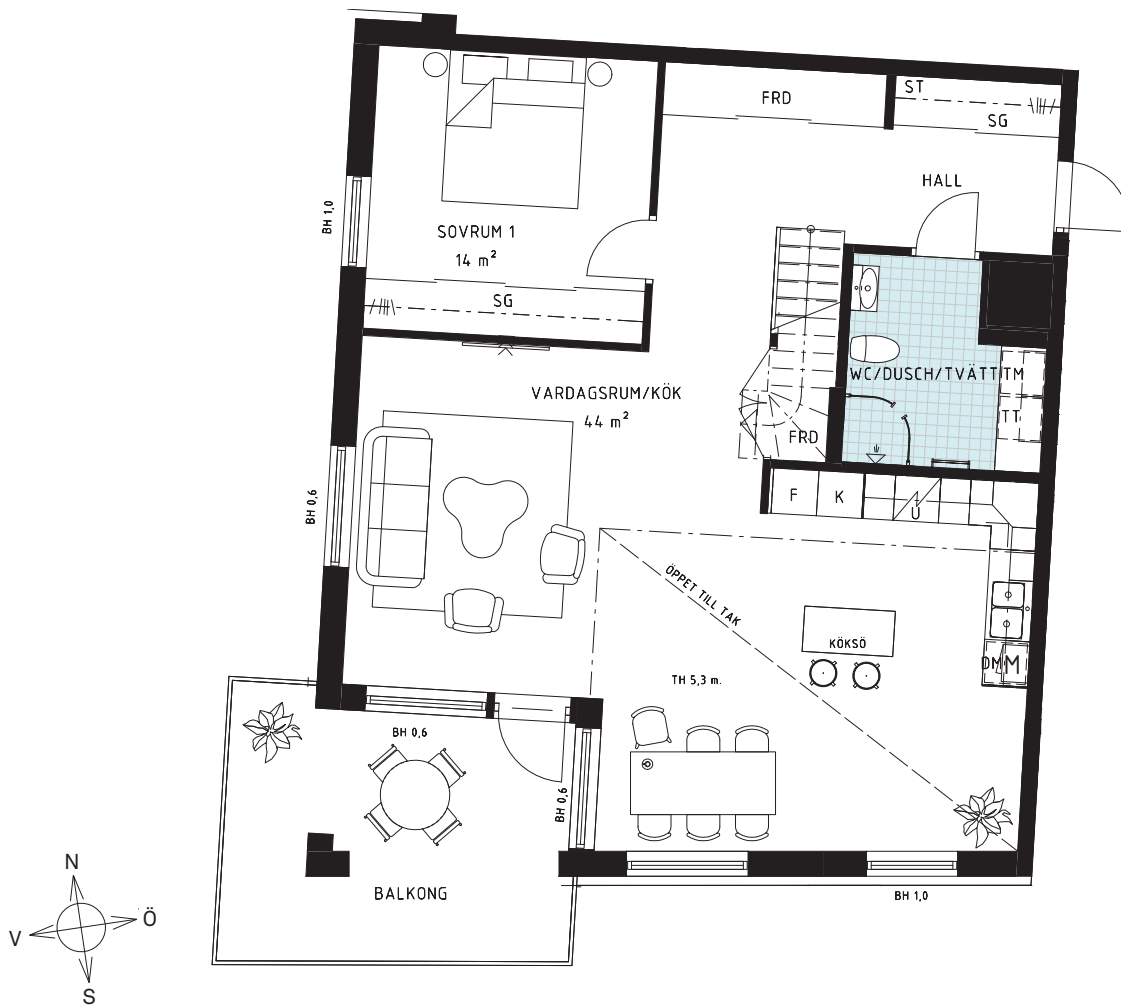

## ROK

Boyta 132 m<sup>2</sup>

Våning 5

Lgh nr 2-1505

entréplan 86 m<sup>2</sup>

I etage

G Garderoab	K Kyl	KLK Klädkammare
Klädförvaring	F Frys	FRD Förråd
ST Städ	SK Skafferi	SG Skjutdörrsgarderoab
TM Tvättmaskin	Induktionshäll med ugn	TH Takhöjd
TT Torktumlare	DM Diskmaskin	TF Takfönster
KM Kombimaskin	Mikro i överskåp	BH Bröstningshöjd fönster där inget annat anges = 0,6 m.