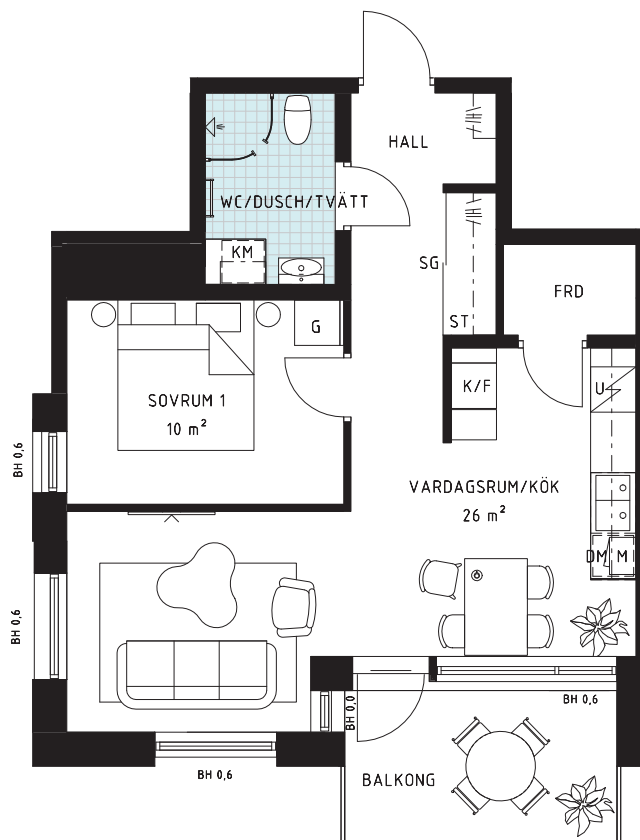

## ROK

Boyta **51 m<sup>2</sup>**

Våning **1-10**

Lgh nr **3-1103,**

**3-1203,**

**3-1303,**

**3-1403,**

**3-1503,**

**3-1603,**

**3-1703,**

**3-1803,**

**3-1902,**

**3-2002**

Härlig  
utsikt

G	Garderoab	K	Kyl	KLK	Klädkammare
	Klädförvaring	F	Frys	FRD	Förråd
ST	Städ	SK	Skafferi	SG	Skjuddörrsgarderob
TM	Tvättmaskin		Induktionshäll med ugn	TH	Takhöjd
TT	Torktumlare	DM	Diskmaskin	TF	Takhöjd
KM	Kombimaskin		Mikro i överskåp	BH	Bröstningshöjd fönster där inget annat anges = 0,6 m.